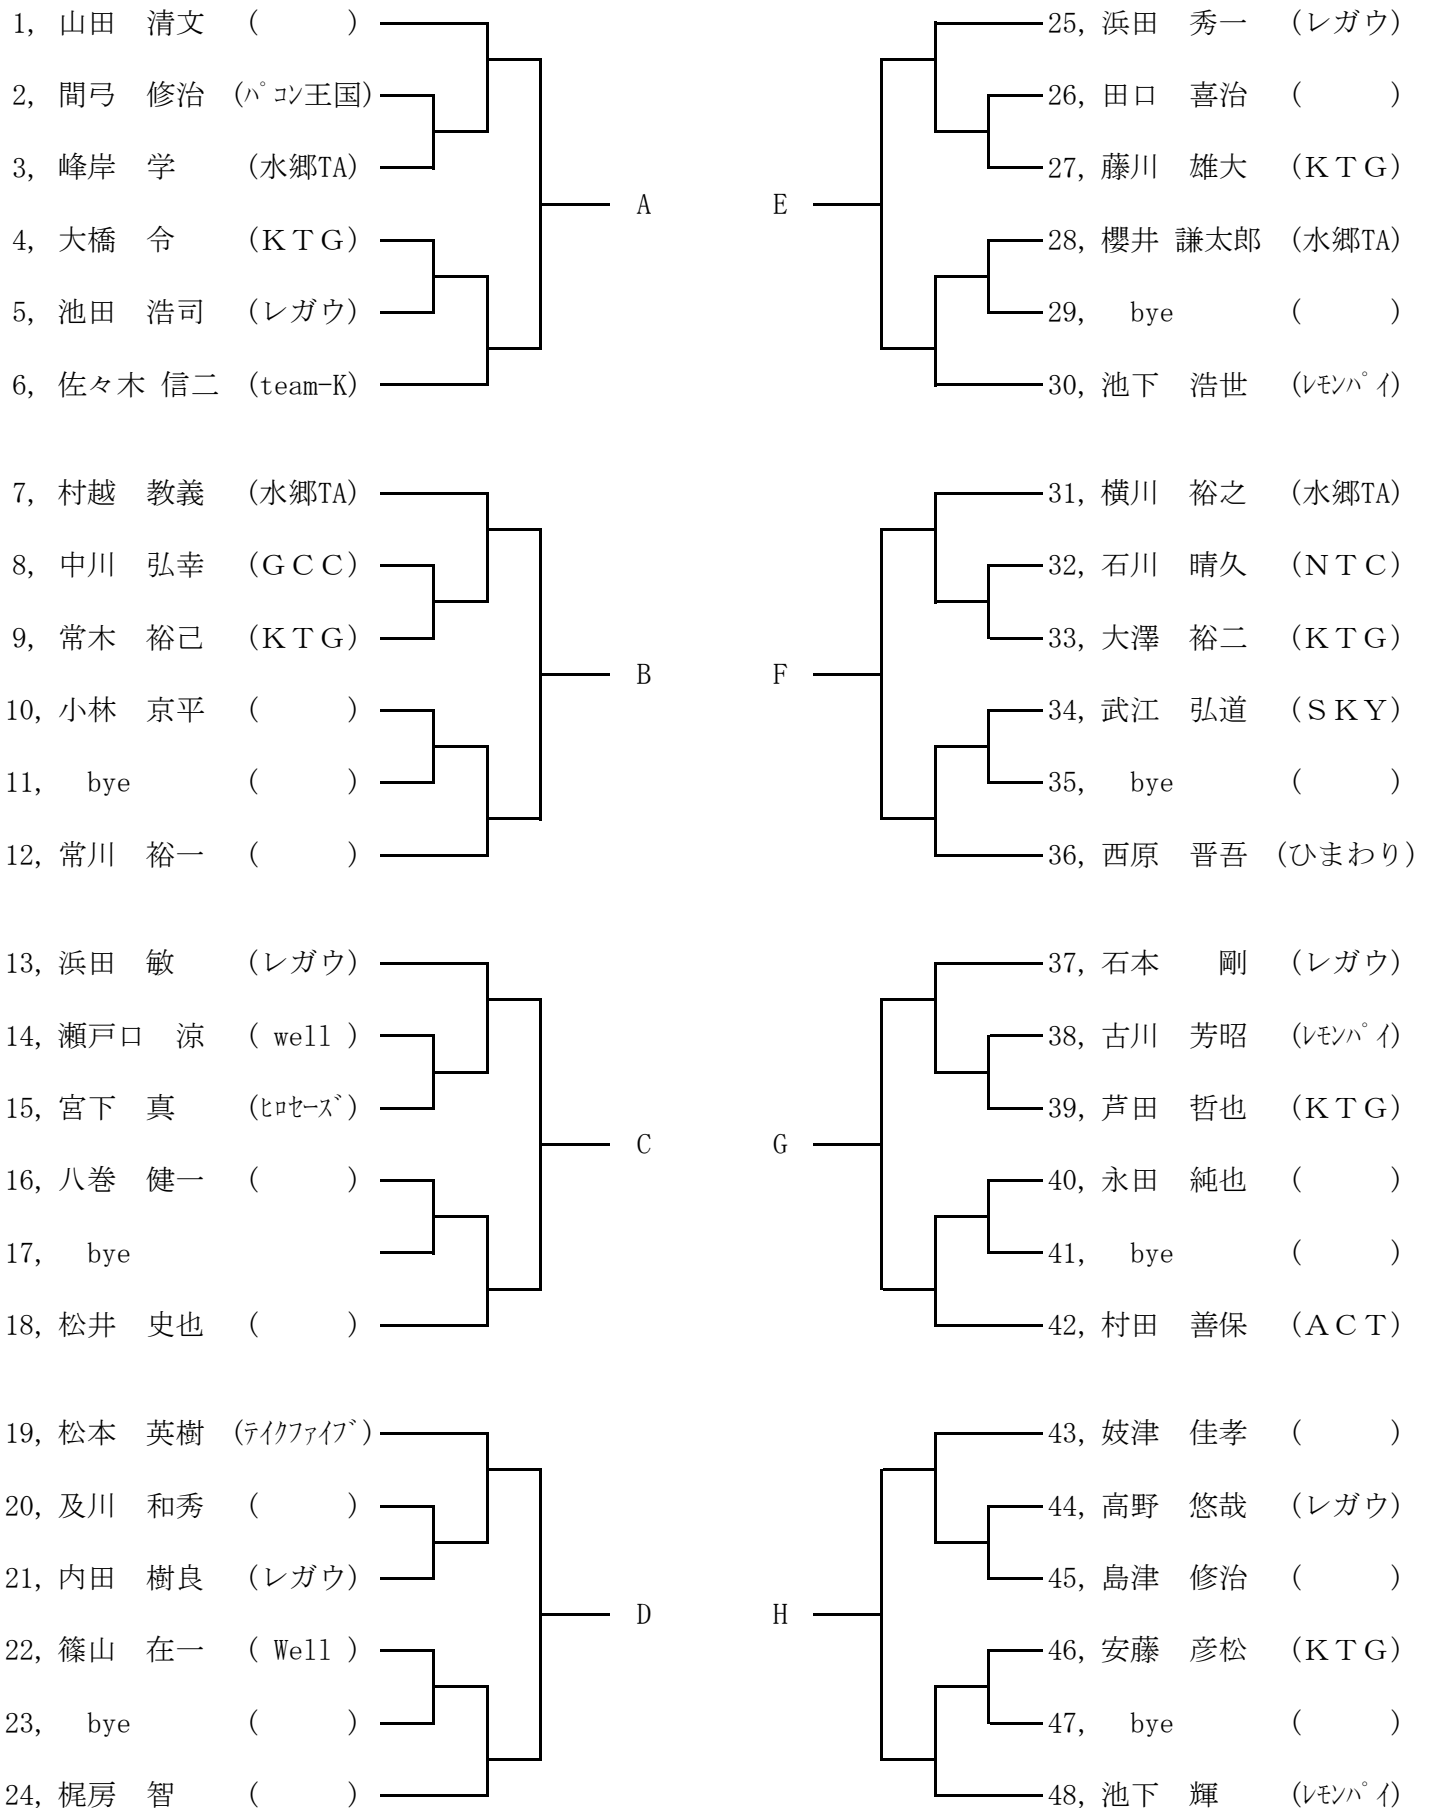

一般男子シングルス予選