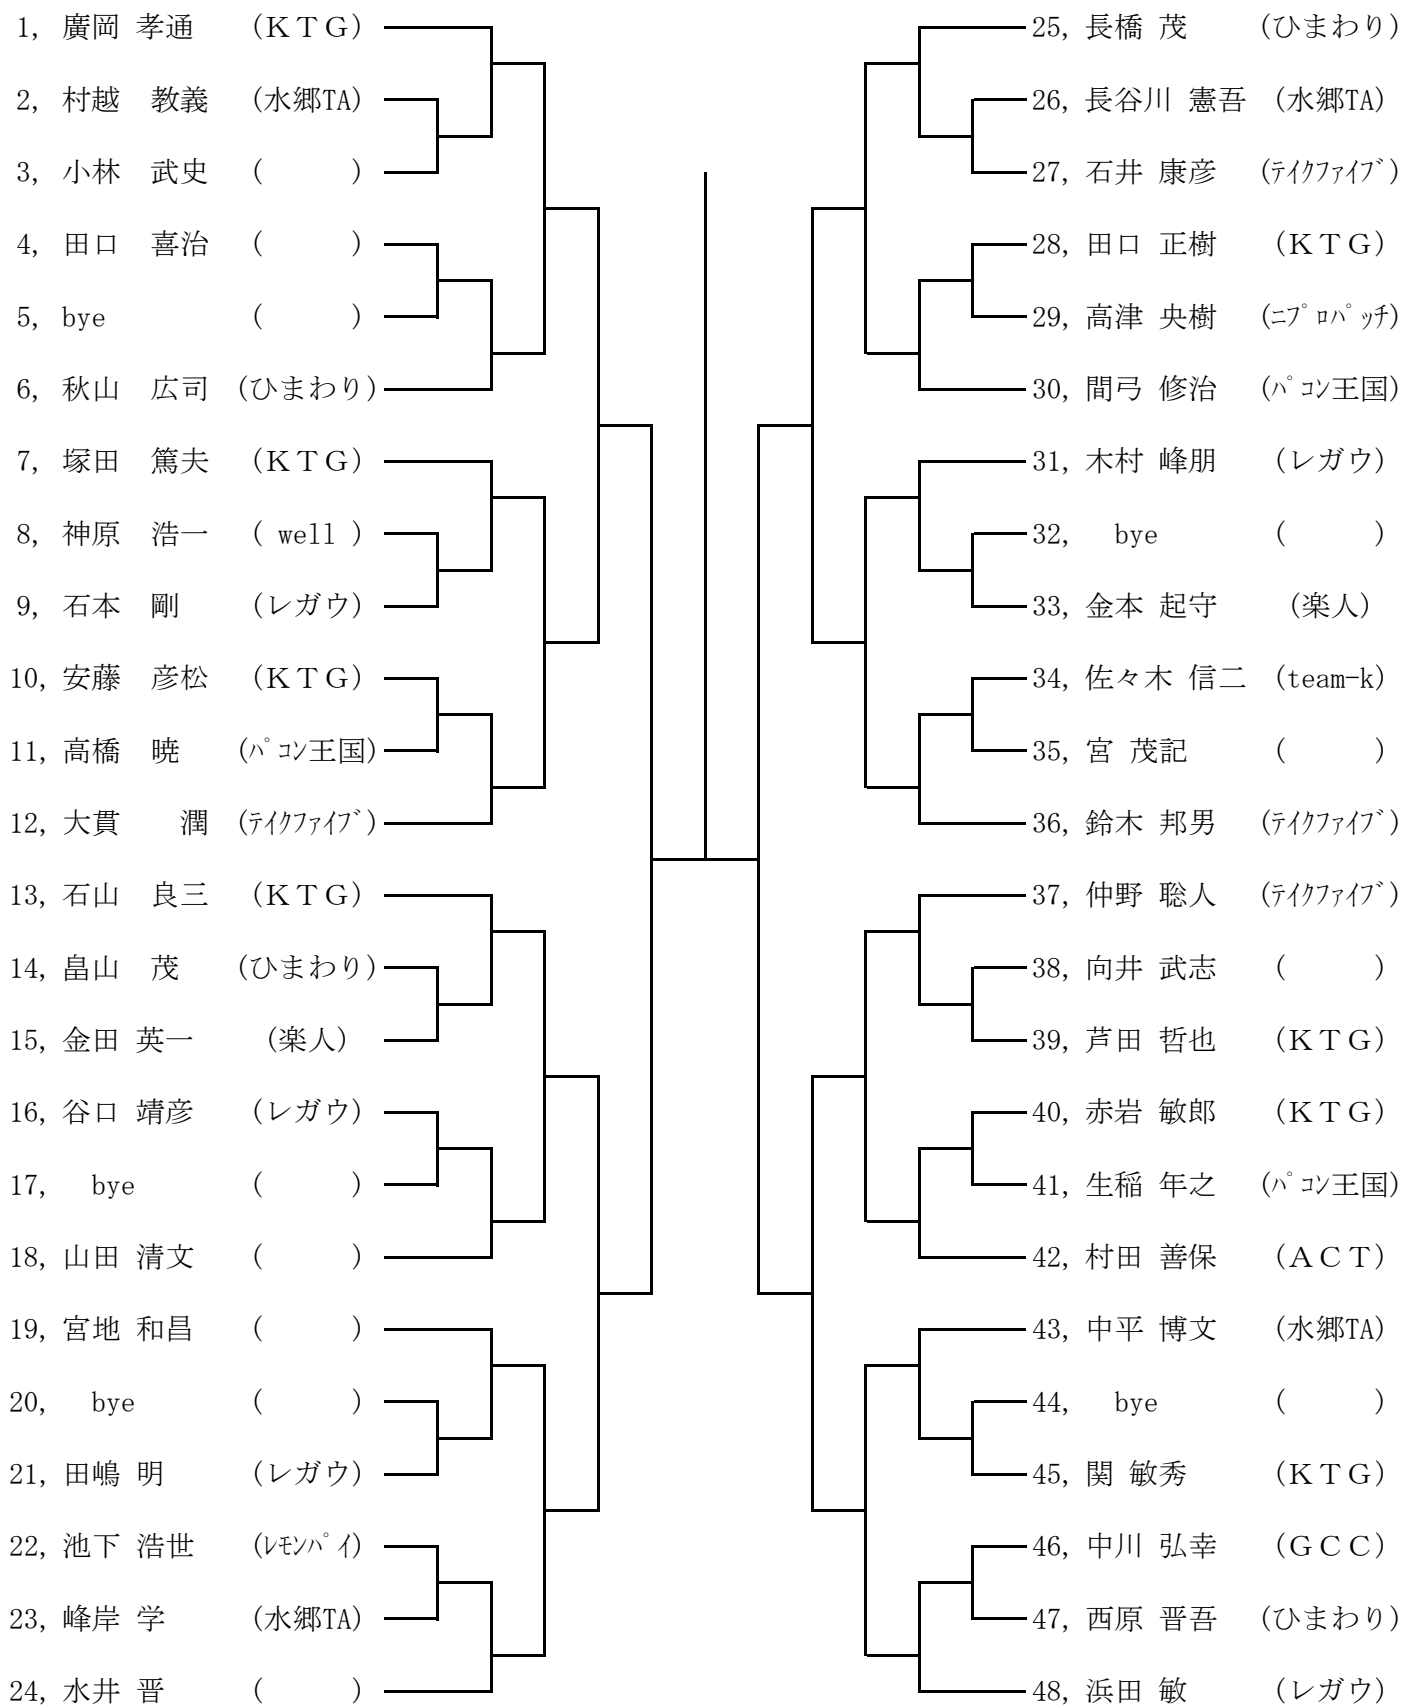

壮年男子シングルス (45歳)

1R 2R 3R 4R SF F SF 4R 3R 2R 1R

シード順位

1. 廣岡 孝通(KTG) 2. 浜田 敏(レガウ) 3. 鈴木 邦男(テイクファイブ) 4. 石山 良三(KTG)