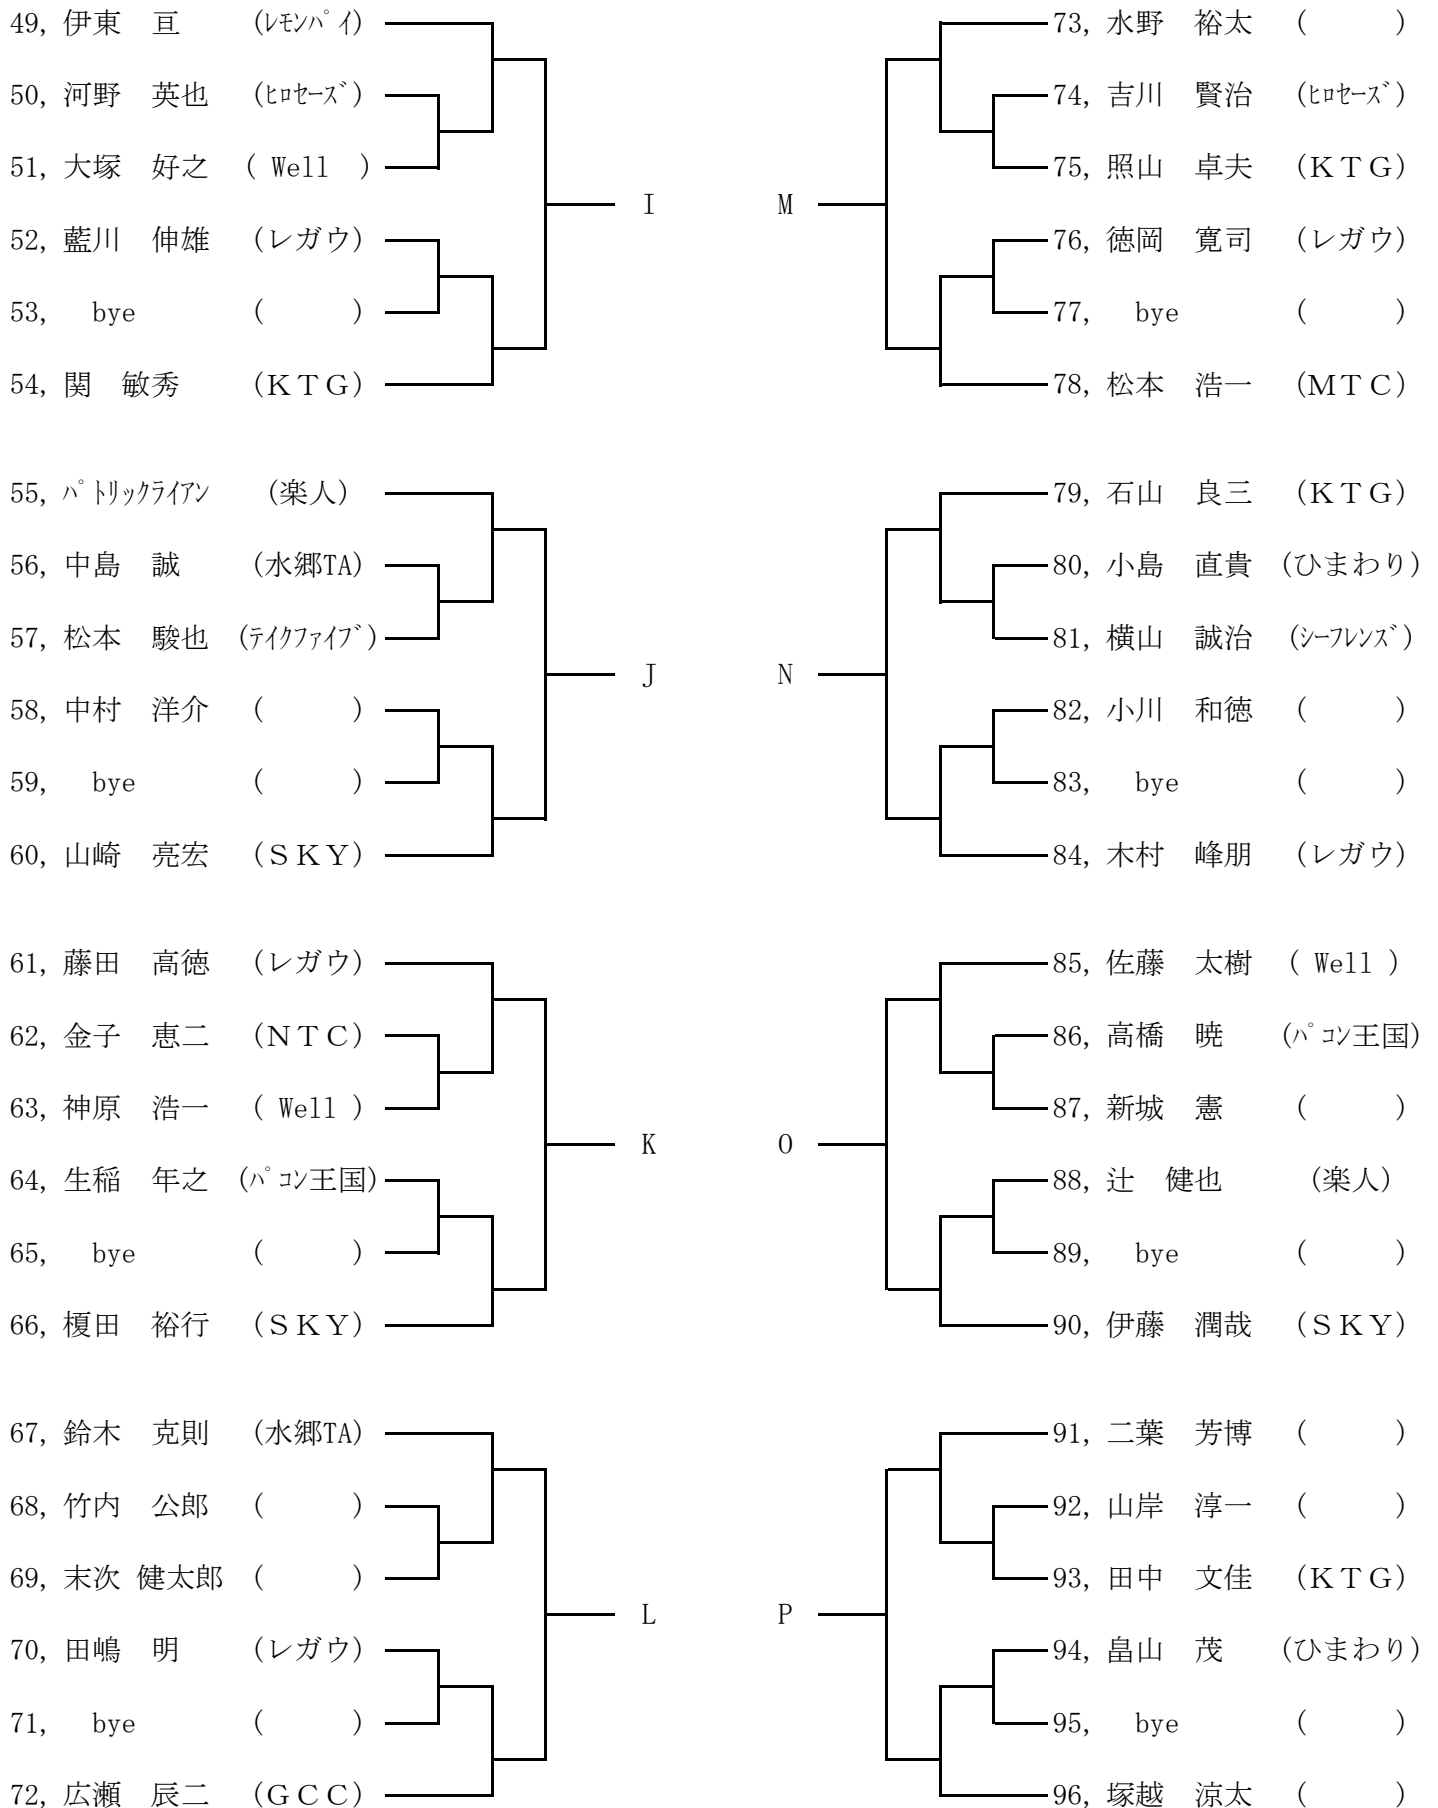

一般男子シングルス予選

一般男子シングルス予選

一般男子シングルス本選

シード順位

1. 永田 優 (テイクファイブ) 2. 矢野 明 (テイクファイブ) 3. 森田 純基 (well) 4. 浮田 康宏 (テイクファイブ)
 5. 三輪 健次郎 (ハコン王国) 6. 浅野 徹 (水郷TA) 7. 三井 陽一 (ハコン王国) 8. 外岡 淳也 (N T C)

一般女子シングルス

シード順位

1. 橋田 未知子(テイクファイブ) 2. 渡辺 美奈(well) 3. 吉野 なほみ(水郷TA) 4. 大下 正子(レガウ)