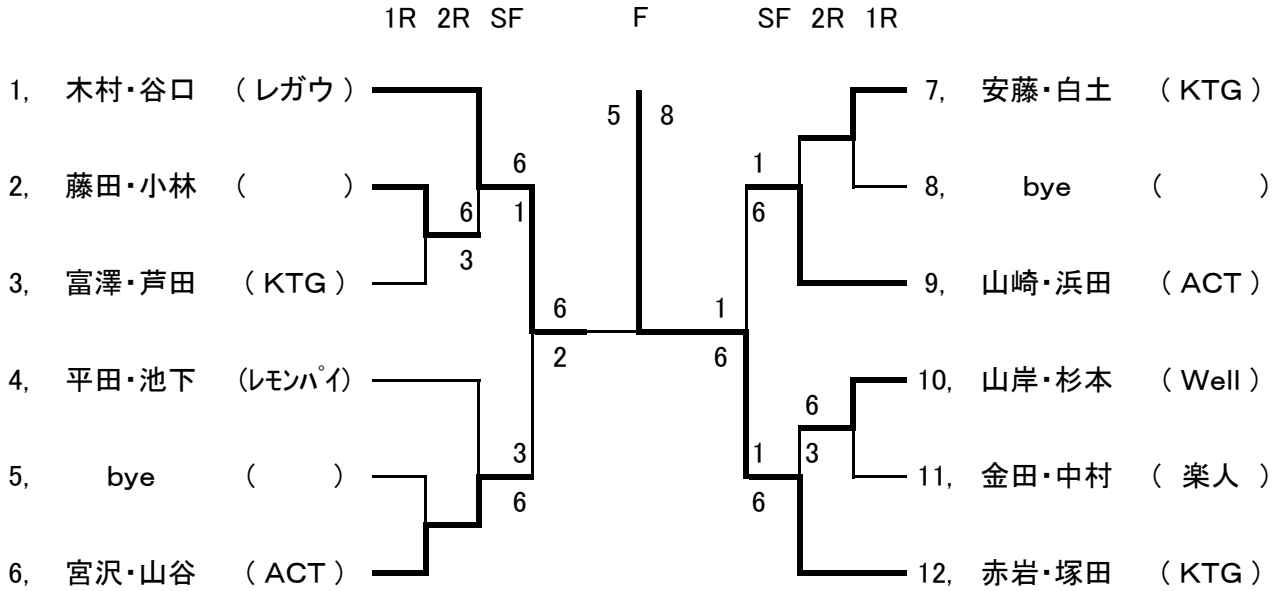

壮年男子45歳

シード順位

1. 木村・谷口 (レガウ)   2. 赤岩・塚田 (KTG)