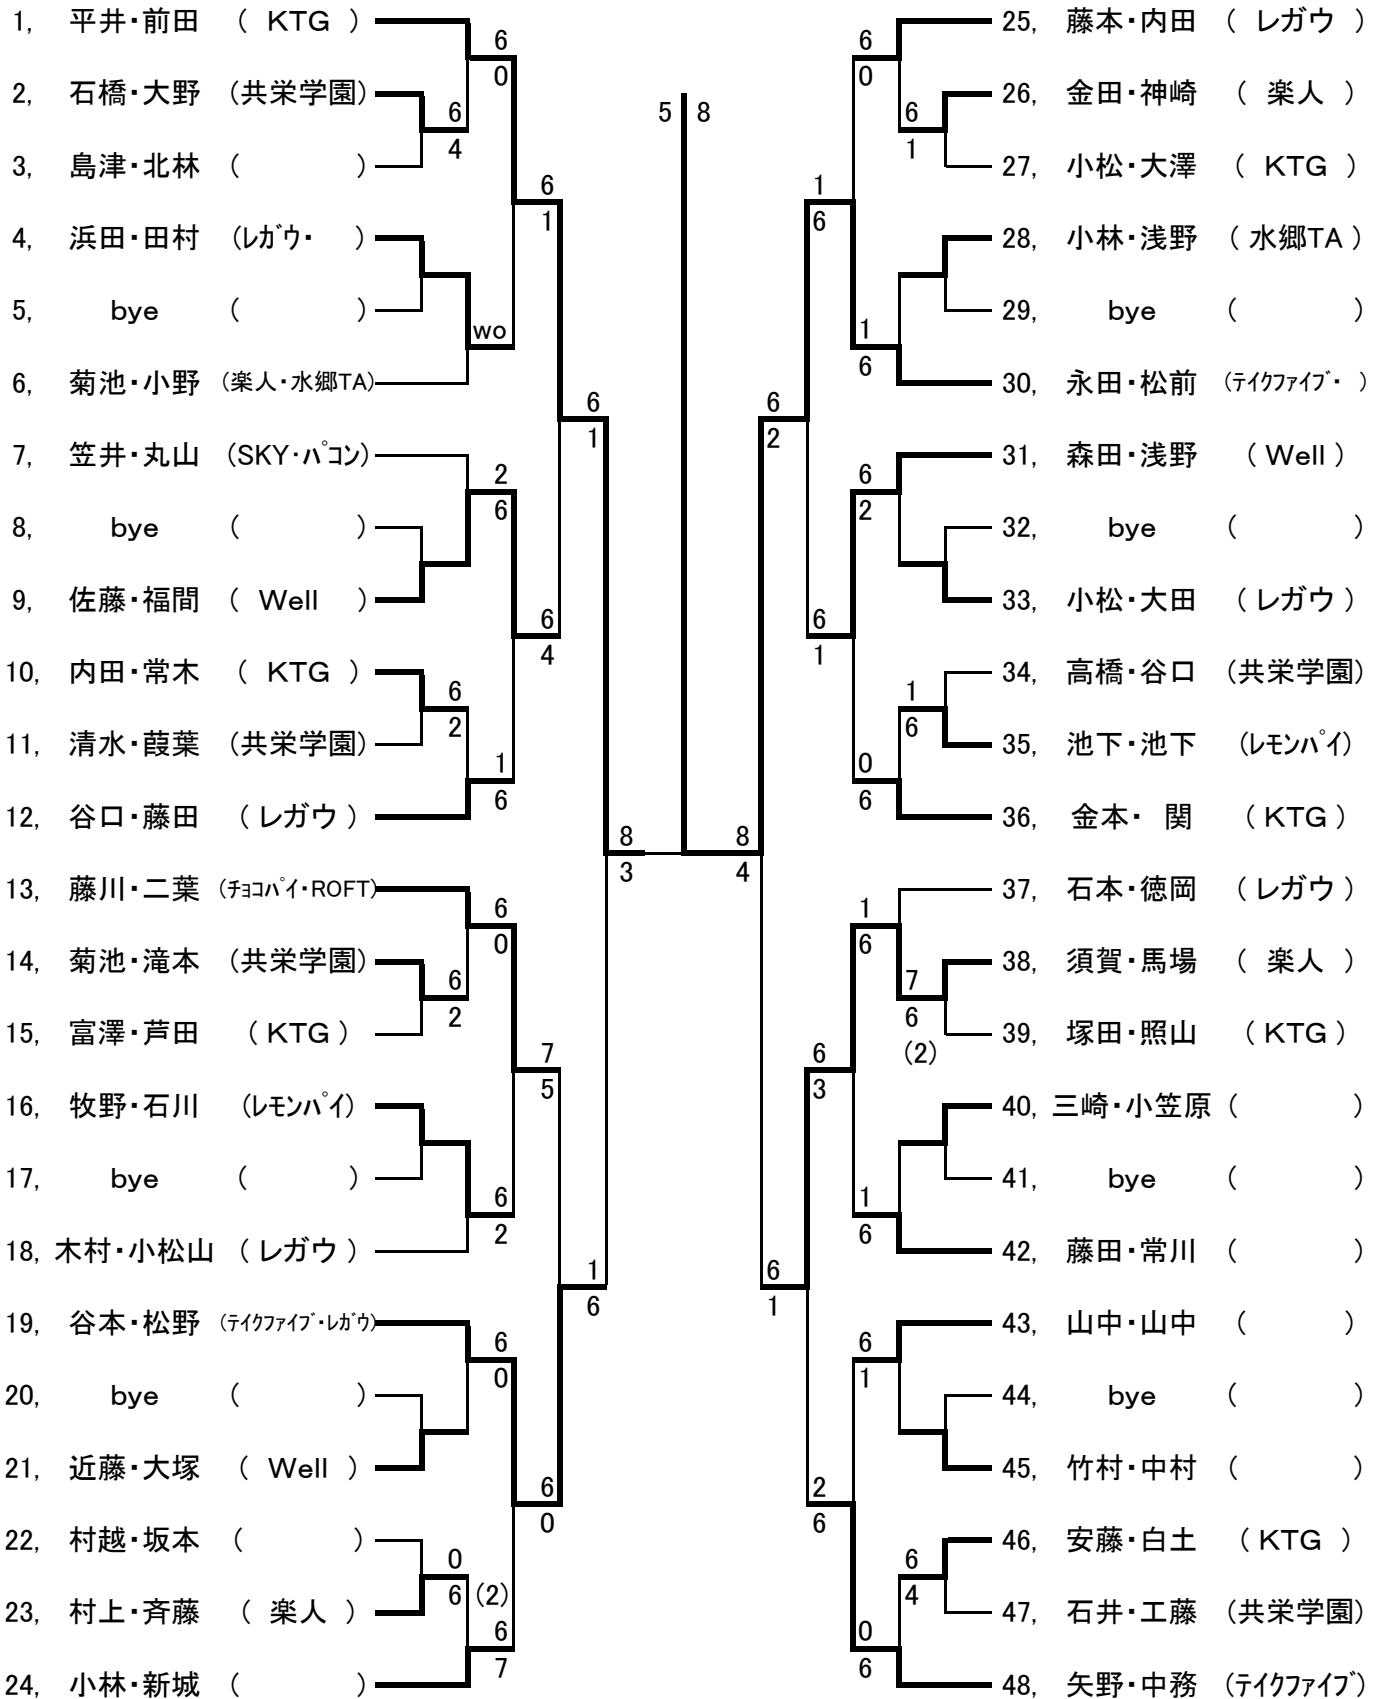

# 一般男子

1R 2R 3R 4R SF F SF 4R 3R 2R 1R

シード順位

1. 平井・前田 (KTG) 2. 矢野・中務 (テイクファイブ) 3. 金本・関 (KTG) 4. 藤川・二葉 (チョコパイ・ROFT)

# 一般女子

1R 2R 3R SF F SF 3R 2R 1R