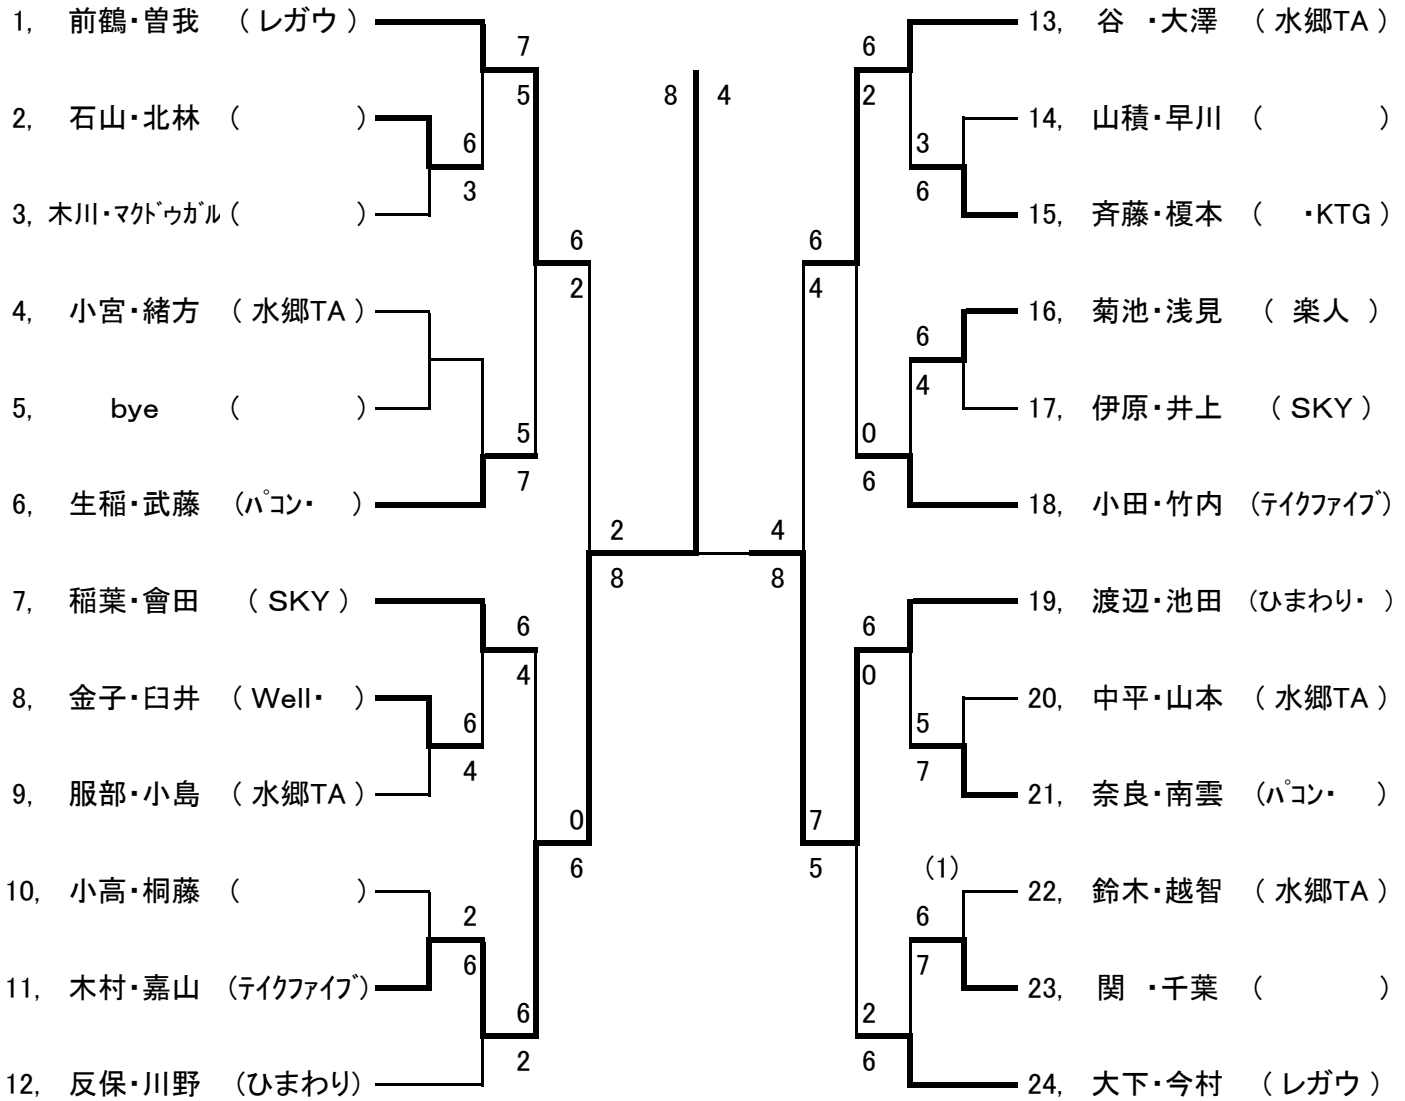

# 一般男子

1R 2R 3R 4R SF F SF 4R 3R 2R 1R

シード順位

1. 平井・前田 (KTG) 2. 矢野・中務 (テイクファイブ) 3. 金本・関 (KTG) 4. 藤川・二葉 (チョコパイ・ROFT)

# 一般女子

1R 2R 3R SF F SF 3R 2R 1R