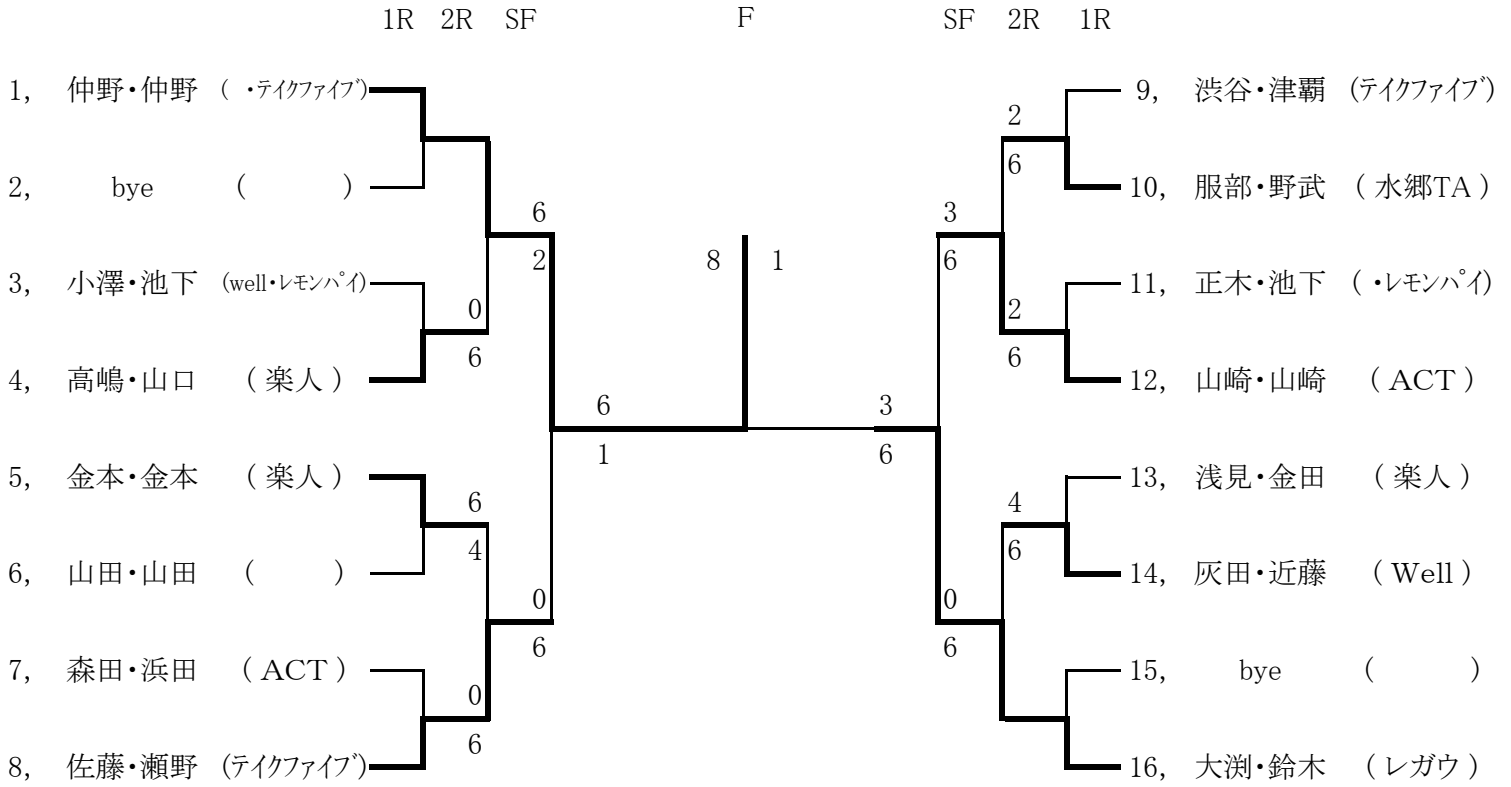

一般ミックスダブルス

1R 2R 3R SF F SF 3R 2R 1R

シード順位

1. 高尾・高尾 (レガウ) 2. 小林・新城 (レガウ) 3. 鈴木・河口 (テイクファイブ・) 4. 森田・森田 (・Well)

壮年ミックスダブルス

シード順位

1. 仲野・仲野(・テイクファイブ) 2. 大淵・鈴木(レガウ)