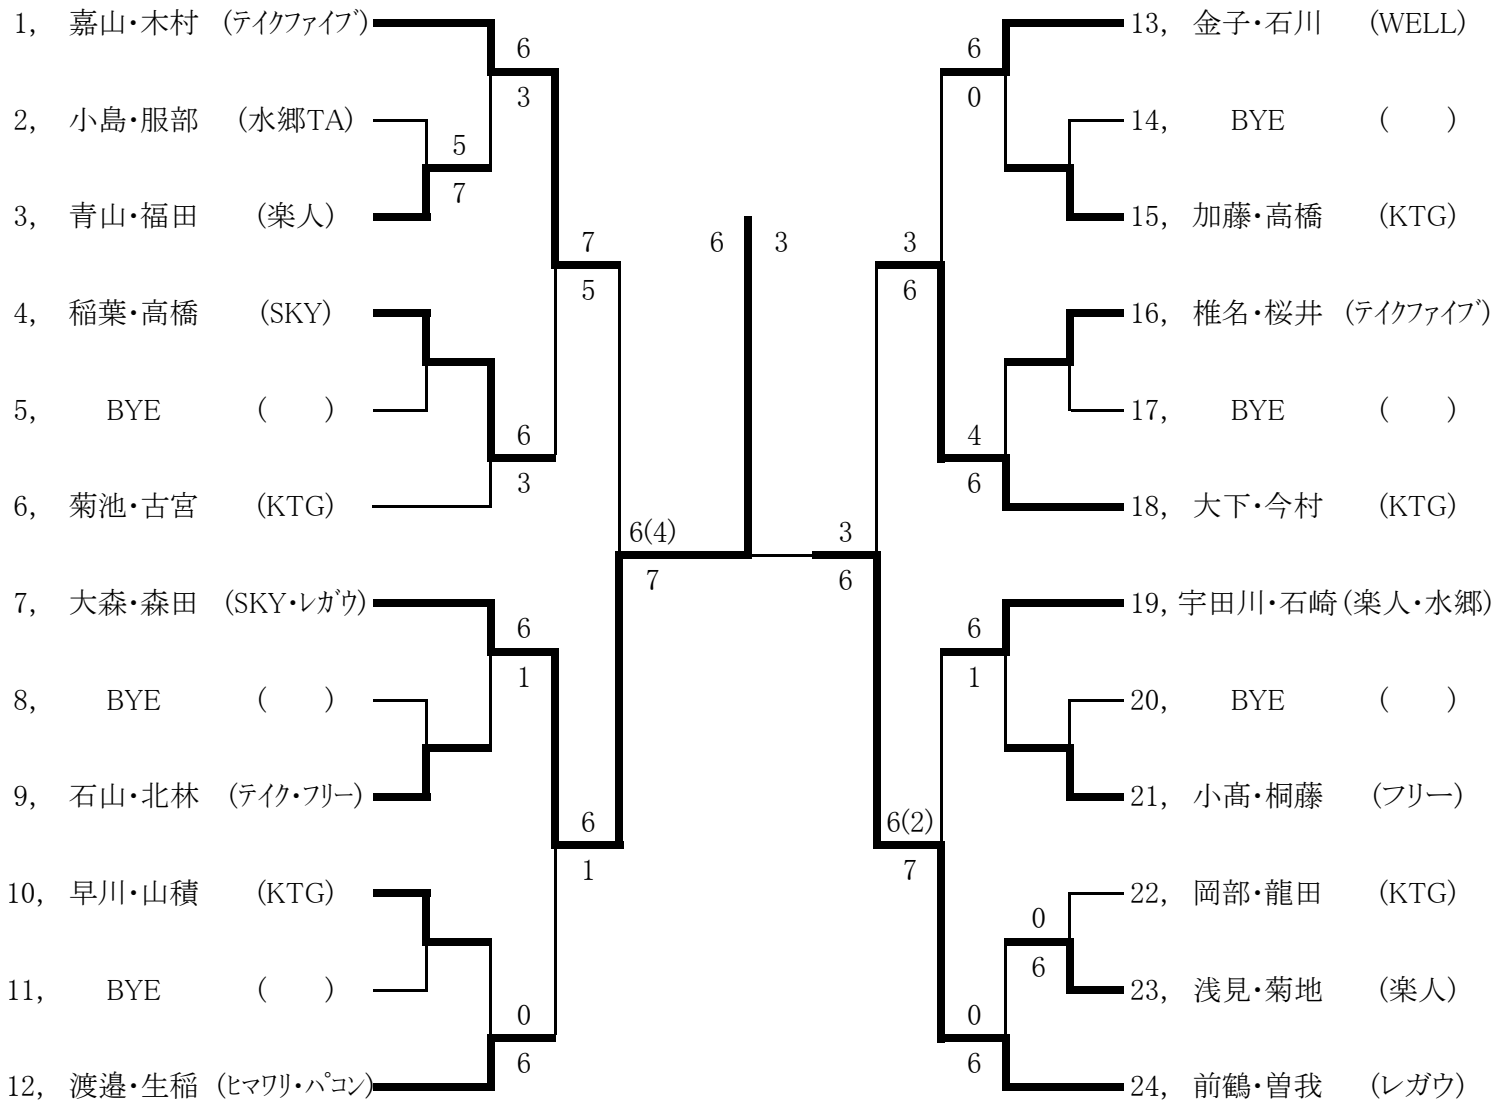

平成29年度 第39回 春期区民大会 一般男子

1R 2R 3R 4R SF F SF 4R 3R 2R 1R

シード順位

1. 平井・前田 (KTG) 2. 矢野・中務 (テイクファイブ) 3. 松野・谷本 (レガウ・テイクファイブ) 4. 浜田・藤本 (レガウ)

平成29年度 第39回 春期区民大会 一般女子

1R 2R 3R SF F SF 3R 2R 1R

シード順位

1. 嘉山・木村 (テイクファイブ) 2. 前鶴・曾我 (レガウ) 3. 大下・今村 (KTG) 4. 大森・森田 (SKY・レガウ)

## 平成29年度 第39回 春期区民大会 壮年男子45歳

シード順位

1. 関・金本 (KTG)    2. 赤岩・塚田 (KTG)

## 平成29年度 第39回 春期区民大会 壮年男子55歳

シード順位

1. 関・金本 (KTG)    2. 中村・長谷部 (楽人)