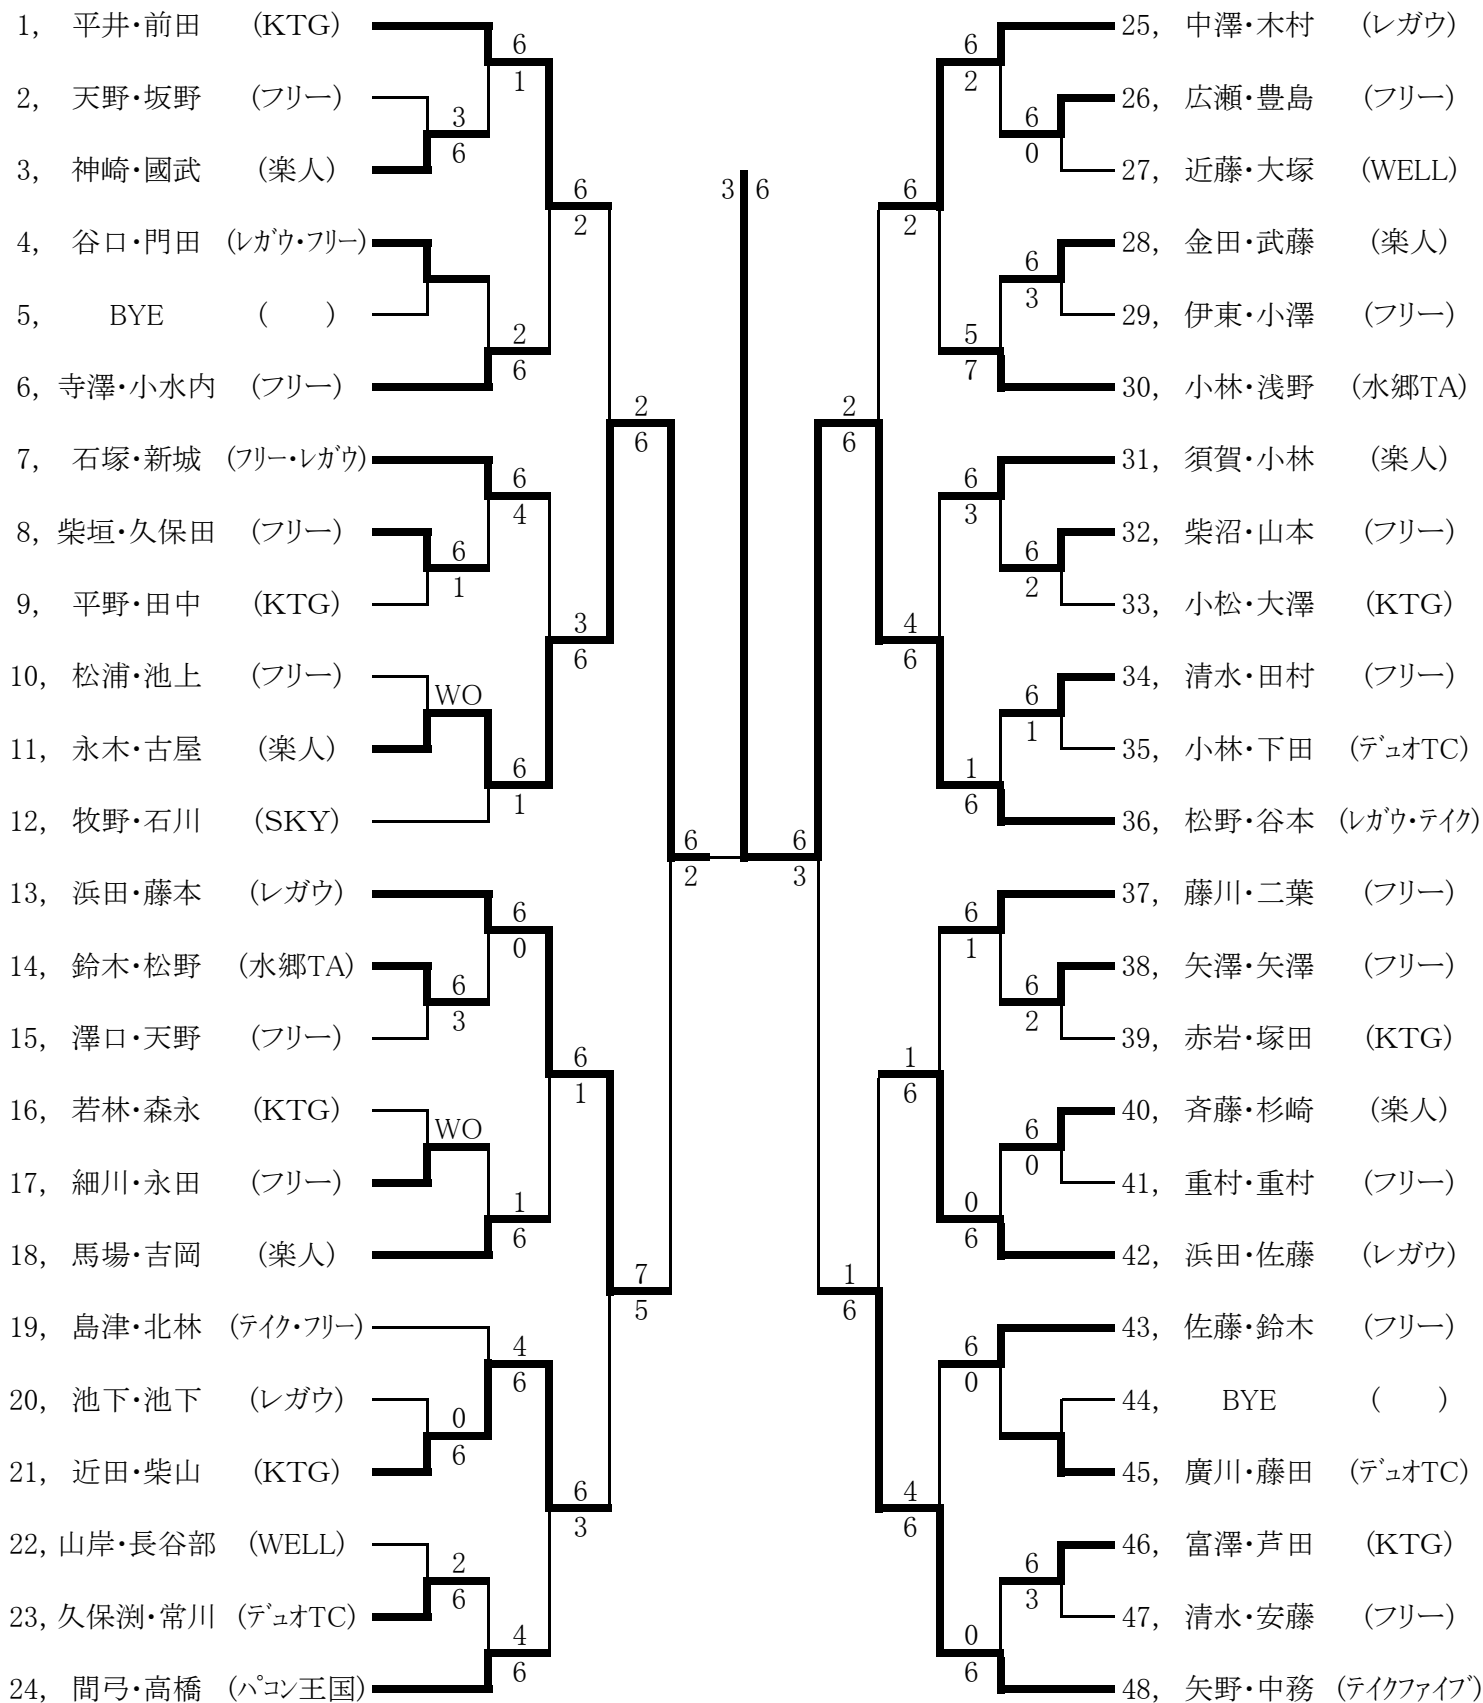

平成29年度 第39回 春期区民大会 一般男子

1R 2R 3R 4R SF F SF 4R 3R 2R 1R

シード順位

1. 平井・前田 (KTG) 2. 矢野・中務 (テイクファイブ) 3. 松野・谷本 (レガウ・テイクファイブ) 4. 浜田・藤本 (レガウ)

平成29年度 第39回 春期区民大会 一般女子

1R 2R 3R SF F SF 3R 2R 1R

シード順位

1. 嘉山・木村 (テイクファイブ) 2. 前鶴・曾我 (レガウ) 3. 大下・今村 (KTG) 4. 大森・森田 (SKY・レガウ)

## 平成29年度 第39回 春期区民大会 壮年男子45歳

シード順位

1. 関・金本 (KTG)    2. 赤岩・塚田 (KTG)

## 平成29年度 第39回 春期区民大会 壮年男子55歳

シード順位

1. 関・金本 (KTG)    2. 中村・長谷部 (楽人)