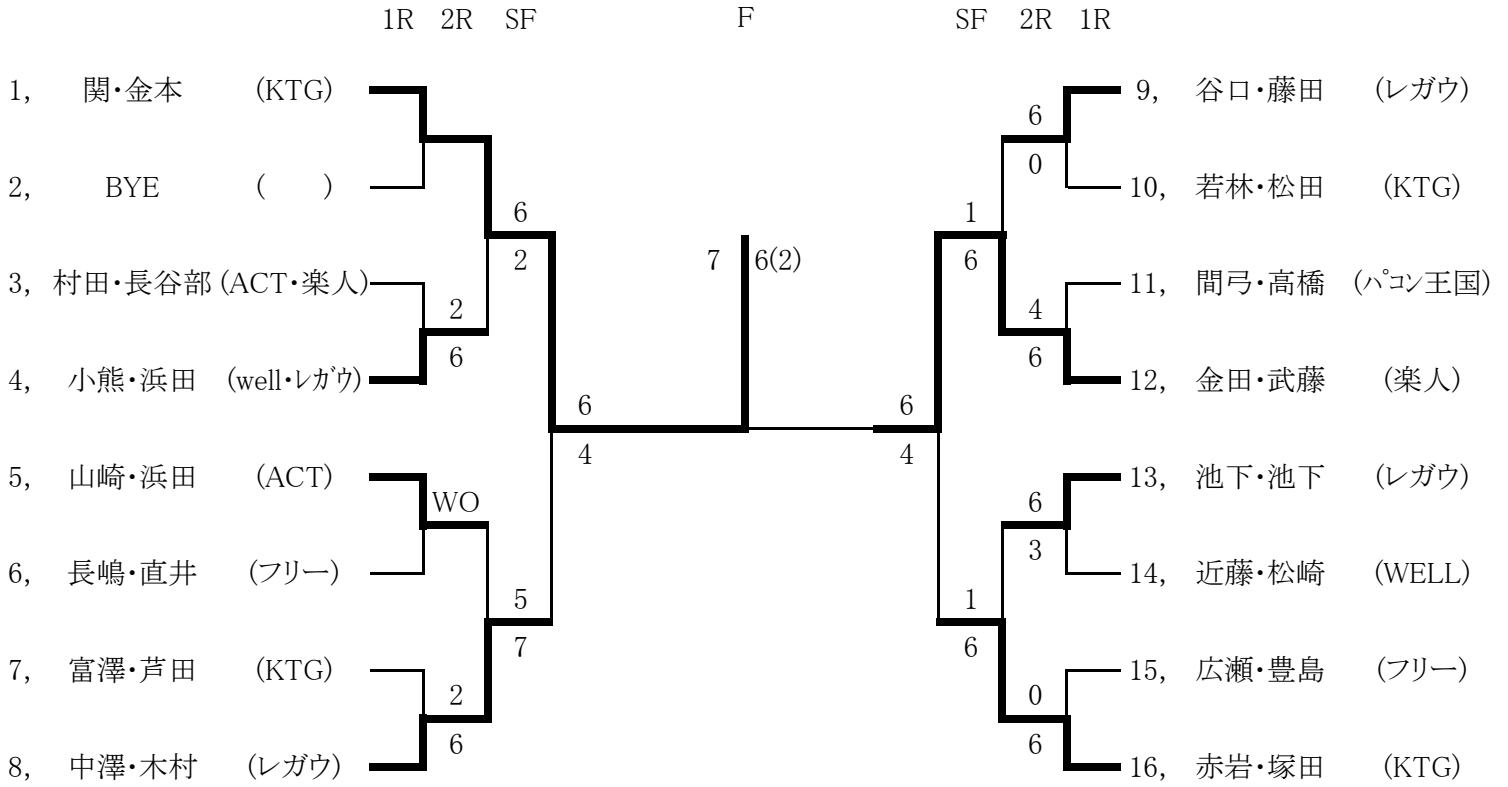

平成29年度 第39回 春期区民大会 一般男子

1R 2R 3R 4R SF F SF 4R 3R 2R 1R

シード順位

1. 平井・前田 (KTG) 2. 矢野・中務 (テイクファイブ) 3. 松野・谷本 (レガウ・テイクファイブ) 4. 浜田・藤本 (レガウ)

平成29年度 第39回 春期区民大会 一般女子

1R 2R 3R SF F SF 3R 2R 1R

シード順位

1. 嘉山・木村 (テイクファイブ) 2. 前鶴・曾我 (レガウ) 3. 大下・今村 (KTG) 4. 大森・森田 (SKY・レガウ)

## 平成29年度 第39回 春期区民大会 壮年男子45歳

シード順位

1. 関・金本 (KTG)    2. 赤岩・塚田 (KTG)