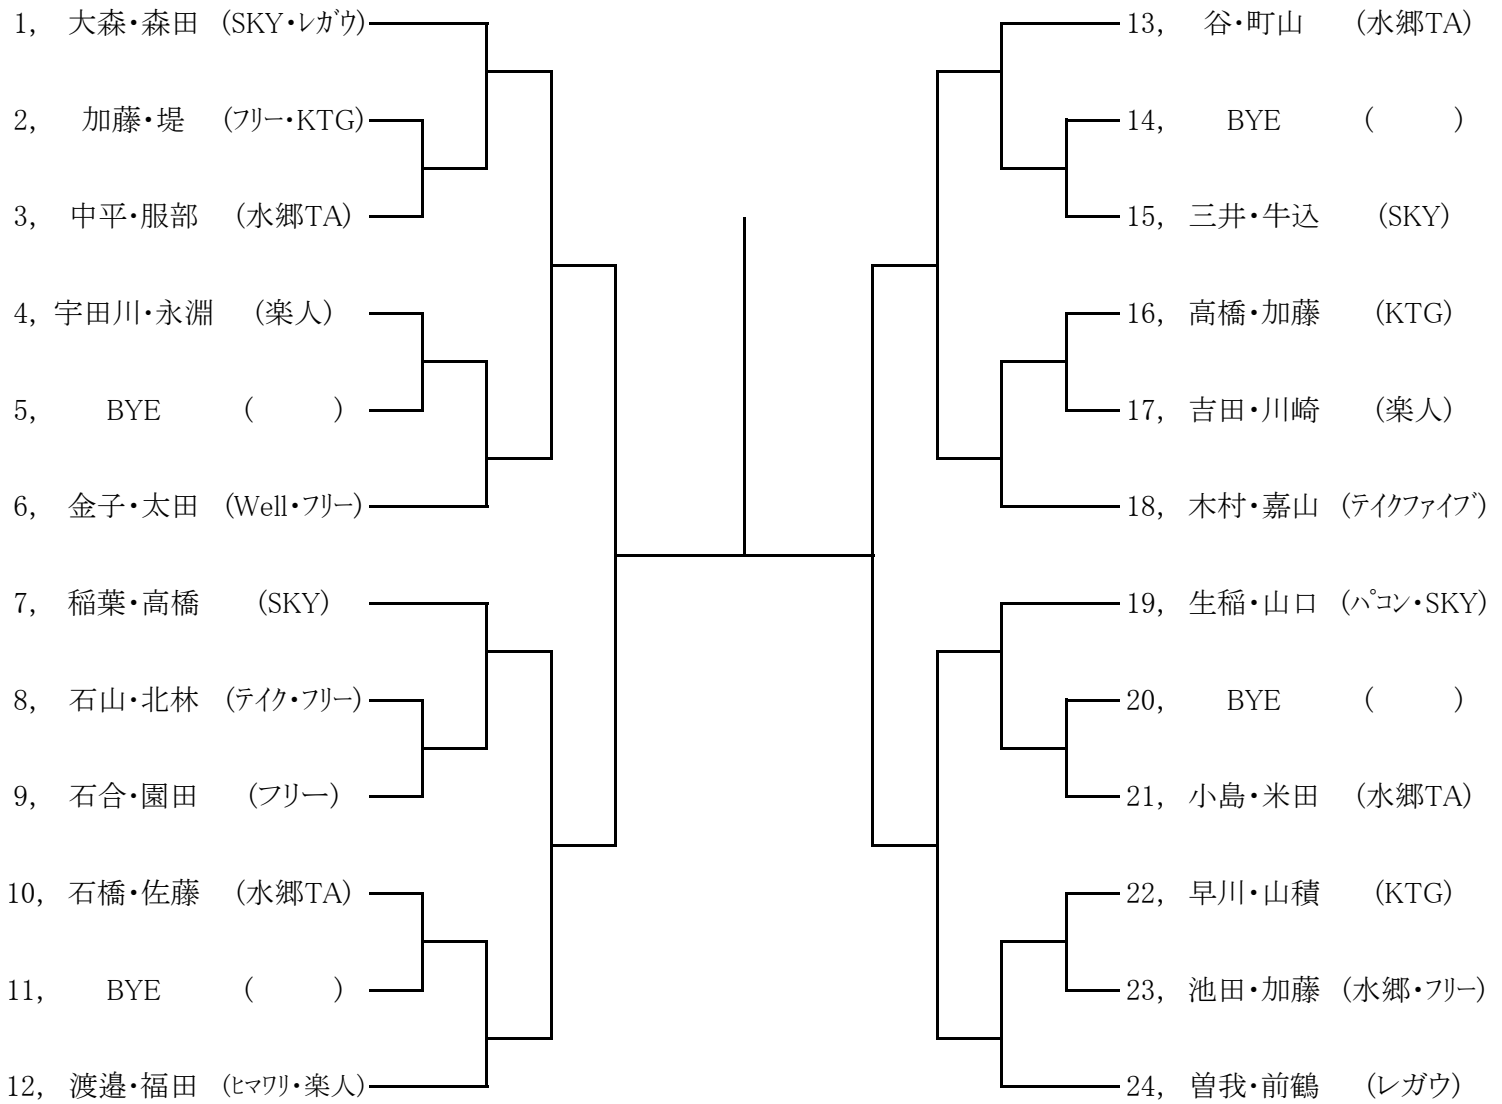

平成30年度 第40回 春季区民大会 一般女子

1R 2R 3R SF F SF 3R 2R 1R

シード順位

1. 大森・森田(SKY・レガウ) 2. 曾我・前鶴(レガウ) 3. 木村・嘉山(テイクファイブ) 4. 稲葉・高橋(SKY)