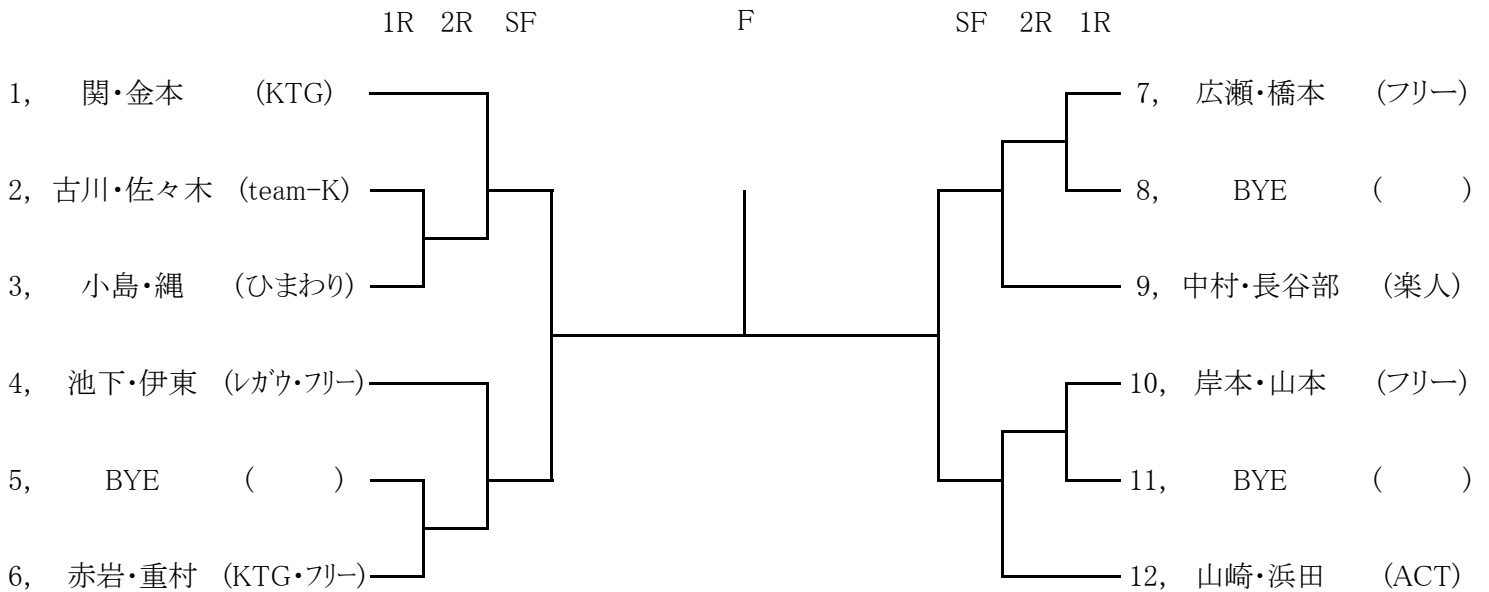

【大会運営委員】

運営委員 : 田嶋 明 (葛飾区テニス協会理事) 所属: レガウ
運営委員 : 金田 英一 (葛飾区テニス協会理事) 所属: 楽人
運営委員 : 君塚 直美 (葛飾区テニス協会理事) 所属: テイクファイブ

その他 葛飾区テニス協会加盟員

平成30年度 第40回 春季区民大会 一般男子

1R 2R 3R SF F SF 3R 2R 1R

シード順位

1. 平井・前田(KTG) 2. 谷本・松野(テイク・レガウ) 3. 矢野・中務(テイクファイブ) 4. 佐藤・浜田(フリー・レガウ)

平成30年度 第40回 春季区民大会 一般女子

1R 2R 3R SF F SF 3R 2R 1R

シード順位

1. 大森・森田(SKY・レガウ) 2. 曾我・前鶴(レガウ) 3. 木村・嘉山(テイクファイブ) 4. 稲葉・高橋(SKY)

平成30年度 第40回 春季区民大会 壮年女子

1R SF F SF 1R

シード順位

1. 河西・山形(フリー) 2. 岸本・山本(フリー)

平成30年度 第40回 春季区民大会 壮年男子

シード順位

1. 関・金本(KTG) 2. 飯窪・浜田(レガウ)

平成30年度 第40回 春季区民大会 壮年男子55歳

シード順位

1. 関・金本(KTG) 2. 山崎・浜田(ACT)