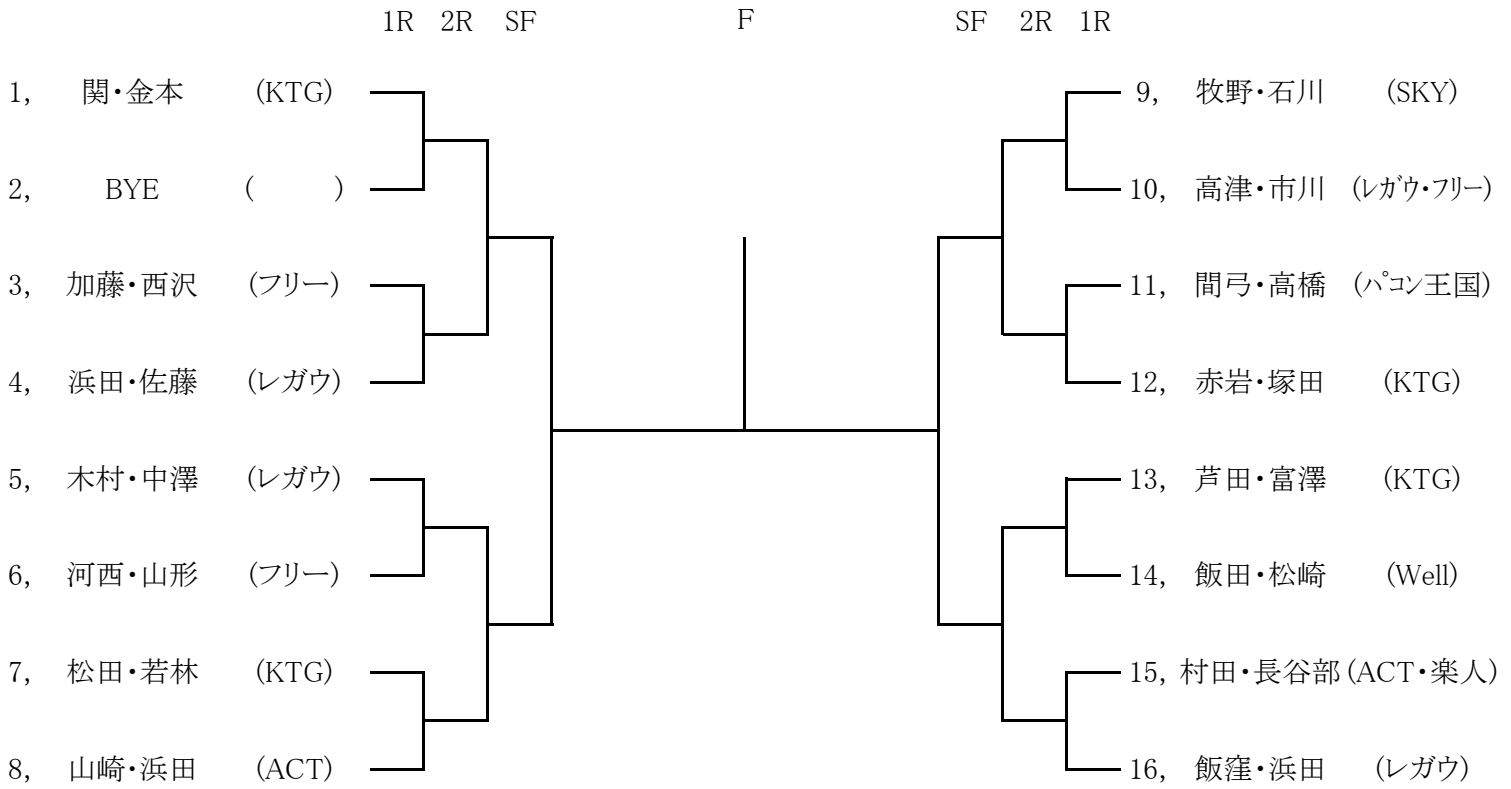

【大会運営委員】

運営委員 : 田嶋 明 (葛飾区テニス協会理事) 所属: レガウ
運営委員 : 金田 英一 (葛飾区テニス協会理事) 所属: 楽人
運営委員 : 君塚 直美 (葛飾区テニス協会理事) 所属: テイクファイブ

その他 葛飾区テニス協会加盟員

平成30年度 第40回 春季区民大会 一般男子

1R 2R 3R SF F SF 3R 2R 1R

シード順位

1. 平井・前田(KTG) 2. 谷本・松野(テイク・レガウ) 3. 矢野・中務(テイクファイブ) 4. 佐藤・浜田(フリー・レガウ)

平成30年度 第40回 春季区民大会 一般女子

1R 2R 3R SF F SF 3R 2R 1R

シード順位

1. 大森・森田(SKY・レガウ) 2. 曾我・前鶴(レガウ) 3. 木村・嘉山(テイクファイブ) 4. 稲葉・高橋(SKY)

平成30年度 第40回 春季区民大会 壮年女子

1R SF F SF 1R

シード順位

1. 河西・山形(フリー) 2. 岸本・山本(フリー)

平成30年度 第40回 春季区民大会 壮年男子

シード順位

1. 関・金本(KTG) 2. 飯窪・浜田(レガウ)

平成30年度 第40回 春季区民大会 壮年男子55歳

シード順位

1. 関・金本(KTG) 2. 山崎・浜田(ACT)