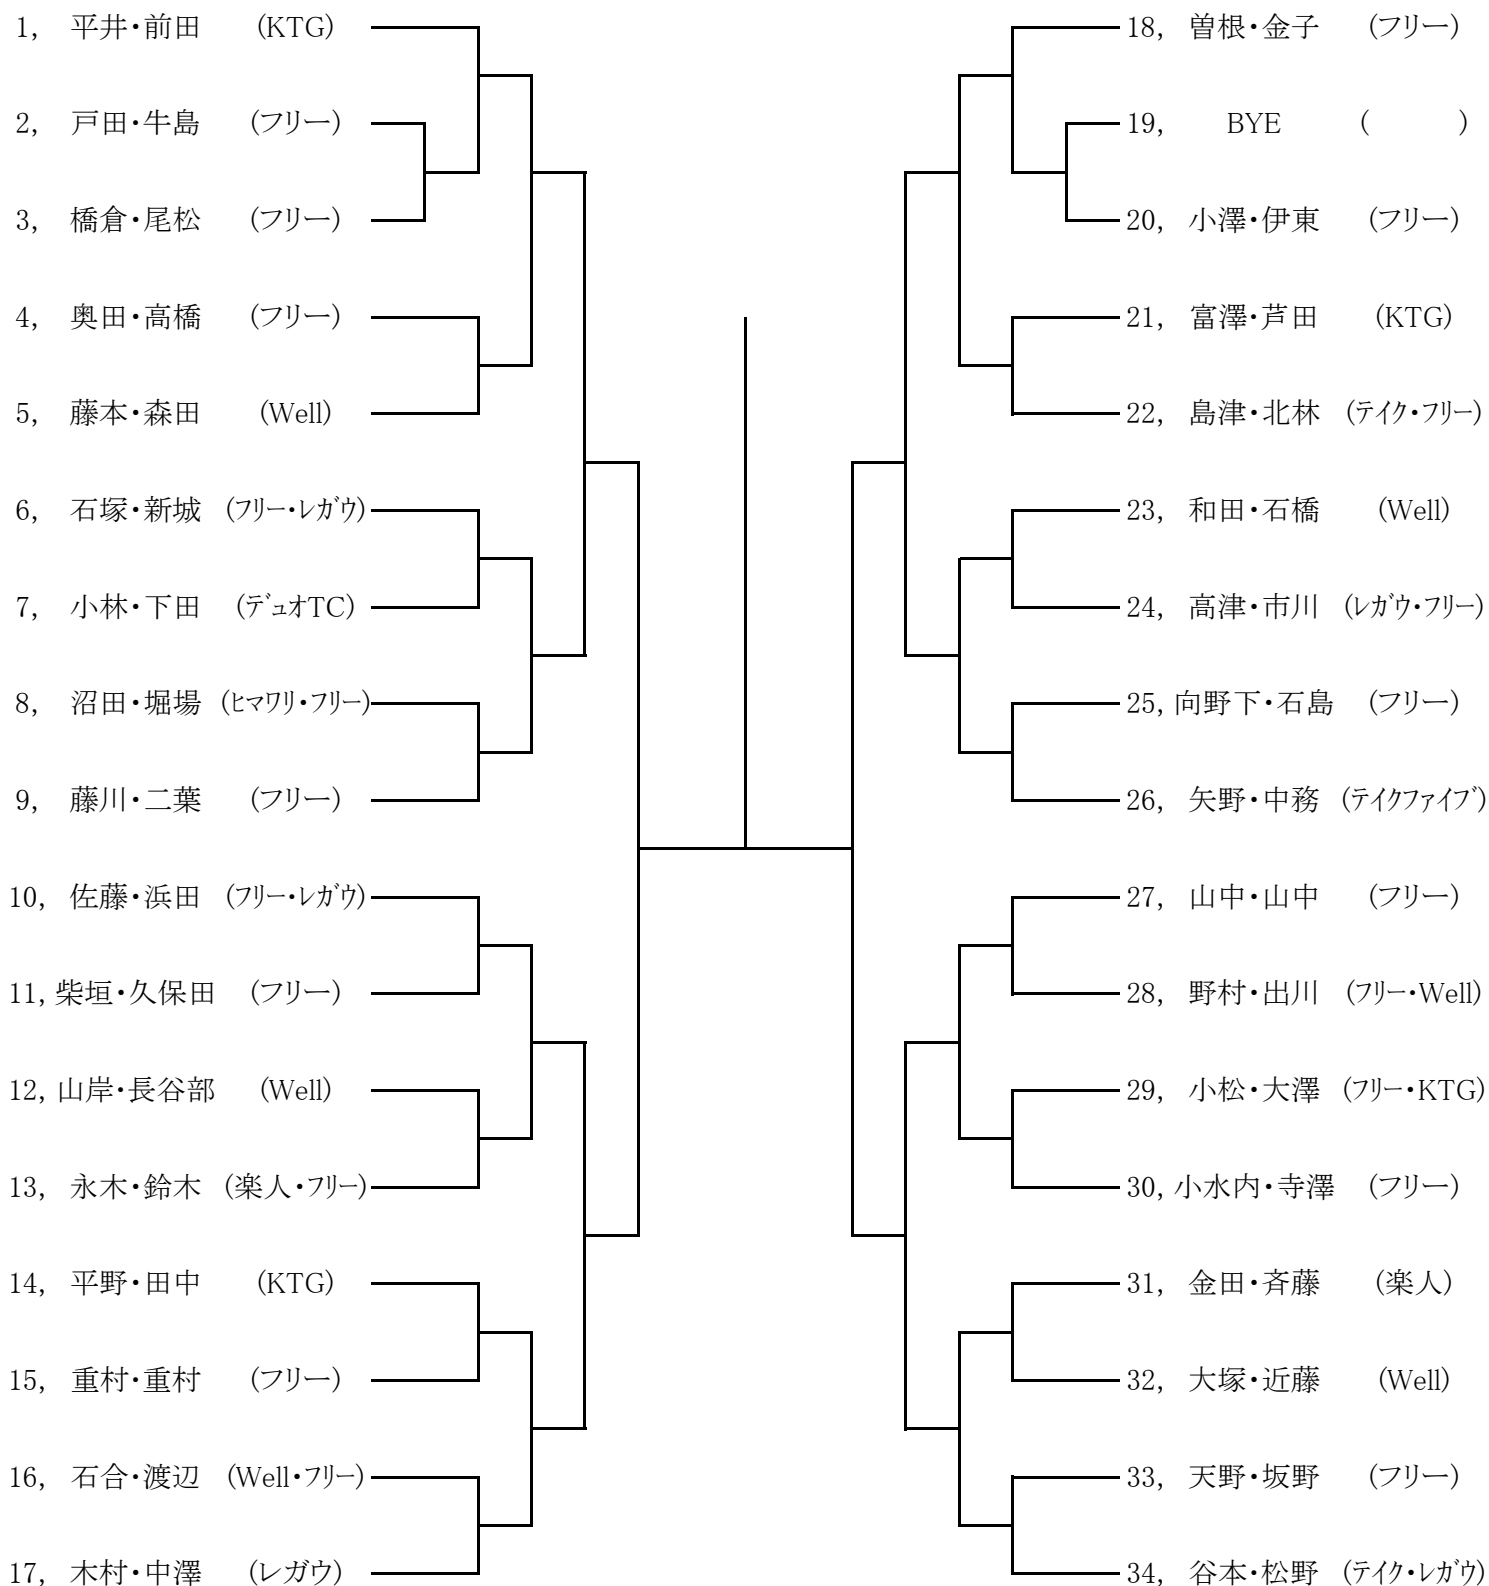

平成30年度 第40回 春季区民大会 一般男子

1R 2R 3R SF F SF 3R 2R 1R

シード順位

1. 平井・前田(KTG) 2. 谷本・松野(テイク・レガウ) 3. 矢野・中務(テイクファイブ) 4. 佐藤・浜田(フリー・レガウ)