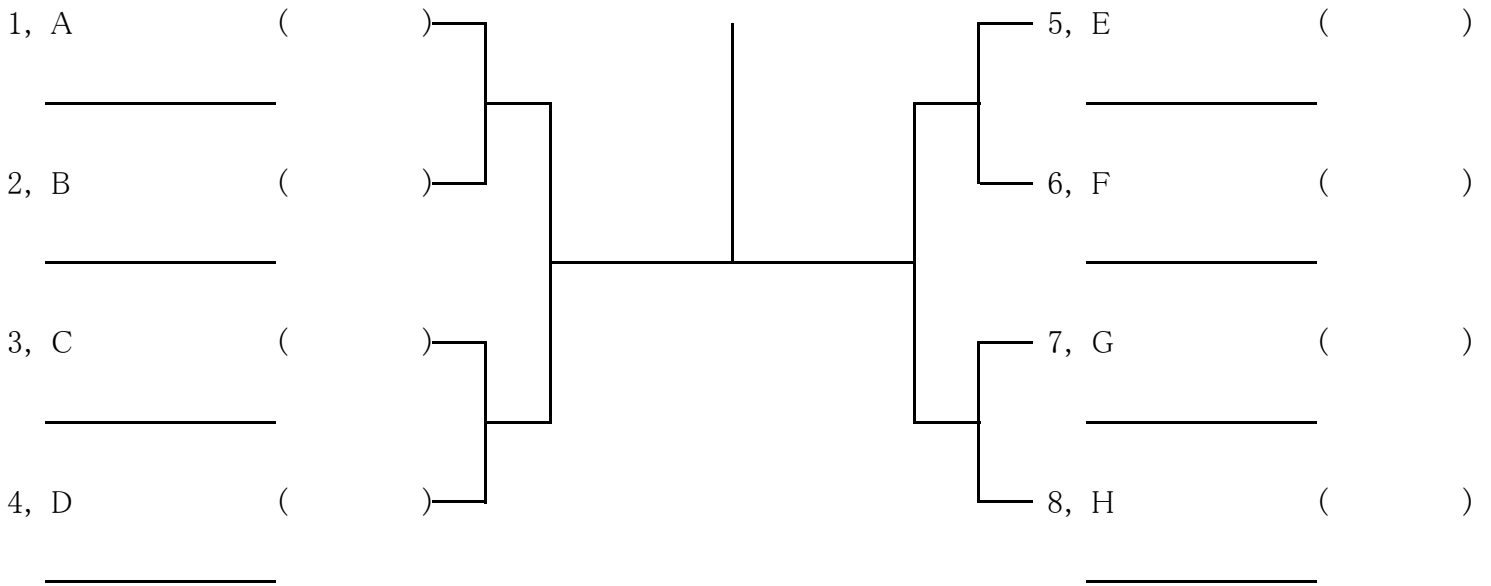

H30年 第37回 区民混合ダブルス大会 一般 本戦

1R SF

SF 1R

1. 中村・三国(レガウ) 2. 清水・佐藤(KTG) 3. 増田・露崎(テイクファイブ) 4. 長谷川・長谷川(水郷TA)