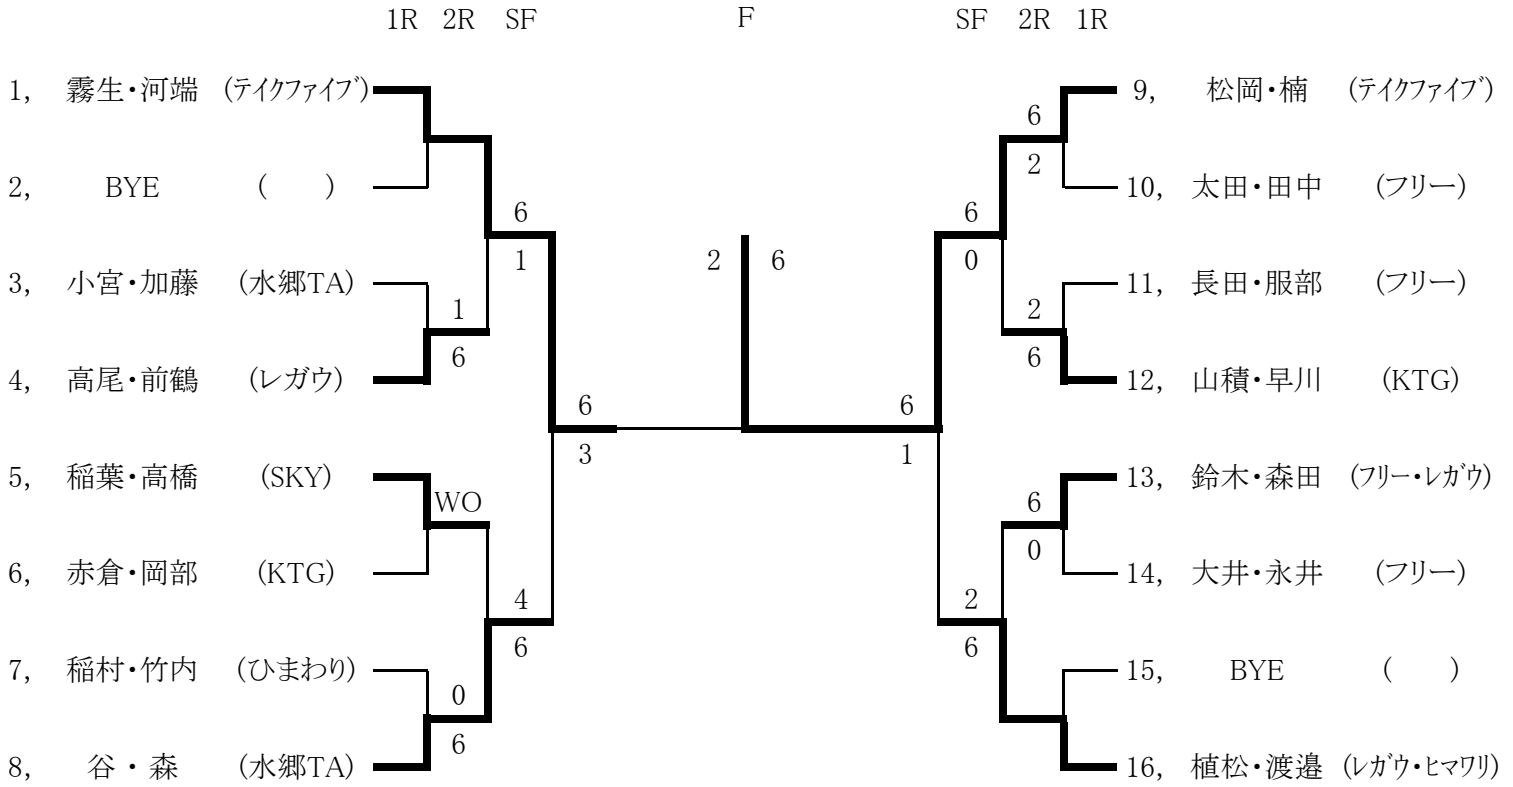

令和元年度 第41回 会長杯ダブルス 一般男子

1R 2R 3R 4R SF F SF 4R 3R 2R 1R

シード順位

- 1.谷本・松野(テイクファイブ・レガウ) 2.浜田・佐藤(レガウ) 3.竹村・中村(フリー) 4.市川・高津(レガウ)

令和元年度 第41回 会長杯ダブルス 壮年男子

シード順位

1. 浜田・佐藤 (レガウ) 2. 外岡・鈴木 (レガウ)

令和元年度 第41回 会長杯ダブルス 55歳男子

シード順位

1. 山崎・浜田 (ACT) 2. 佐久間・安藤 (フリー・レガウ)

令和元年度 第41回 会長杯ダブルス 一般女子

シード順位

- 1.霧生・河端(テイクファイブ) 2.植松・渡邊(レガウ・ひまわり)

令和元年度 第41回 会長杯ダブルス 壮年女子

シード順位

- 1.植松・渡邊(レガウ・ひまわり) 2. ()