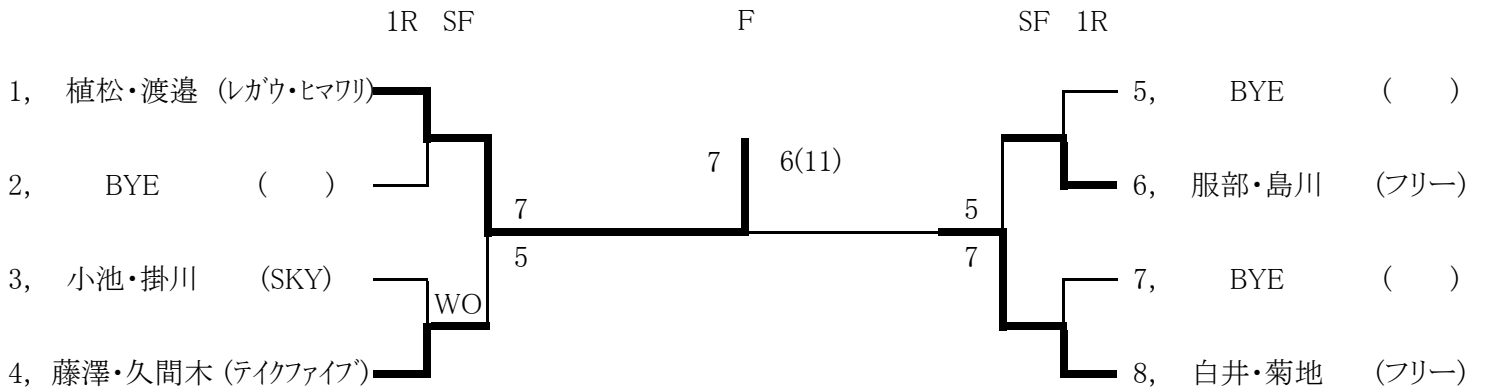

シード順位

1. 山崎・浜田 (ACT) 2. 佐久間・安藤 (フリー・レガウ)

令和元年度 第41回 会長杯ダブルス 一般女子

シード順位

- 1.霧生・河端(テイクファイブ) 2.植松・渡邊(レガウ・ひまわり)

令和元年度 第41回 会長杯ダブルス 壮年女子

シード順位

- 1.植松・渡邊(レガウ・ひまわり) 2. ()