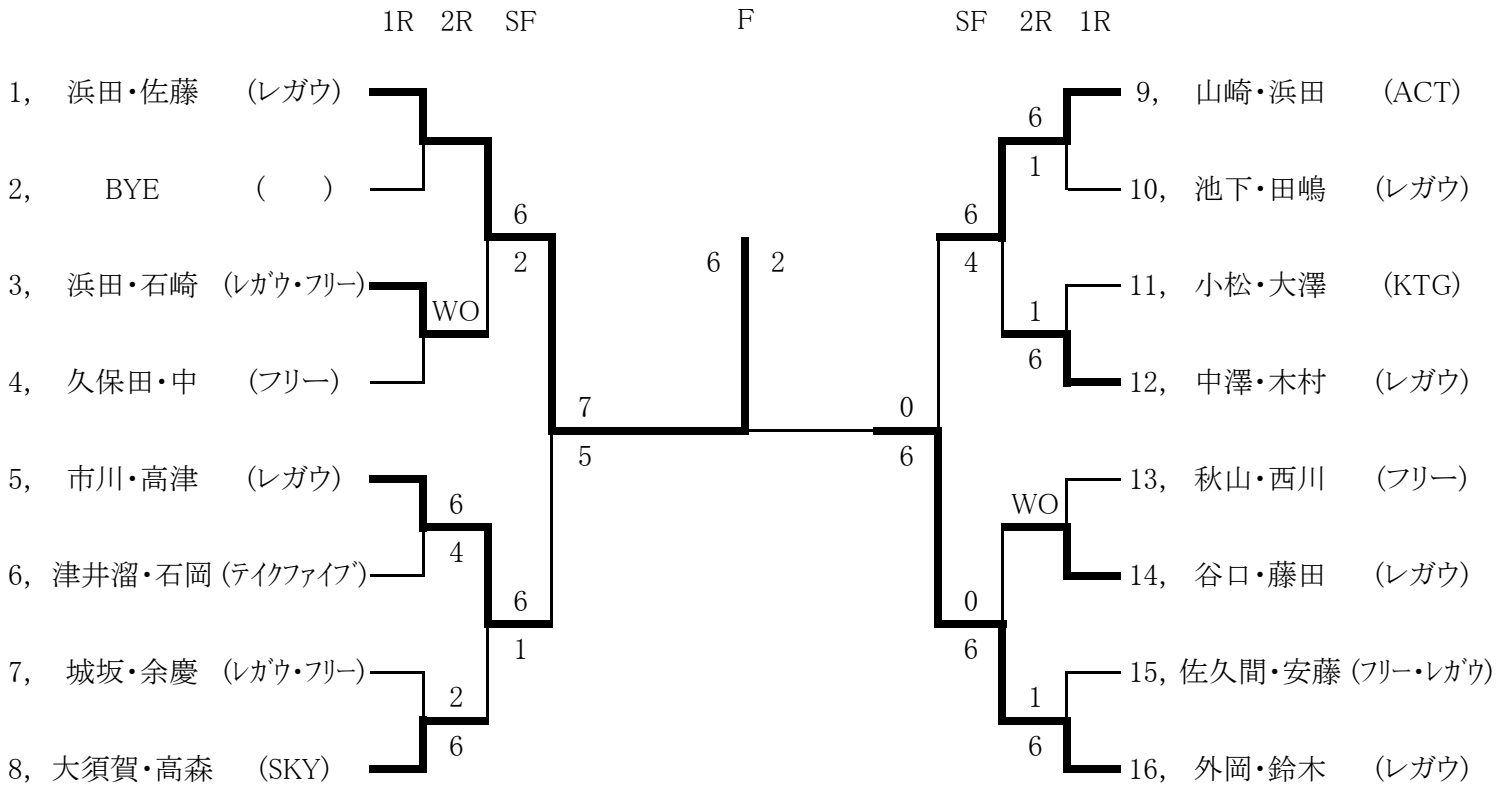

令和元年度 第41回 会長杯ダブルス 一般男子

1R 2R 3R 4R SF F SF 4R 3R 2R 1R

シード順位

- 1.谷本・松野(テイクファイブ・レガウ) 2.浜田・佐藤(レガウ) 3.竹村・中村(フリー) 4.市川・高津(レガウ)

令和元年度 第41回 会長杯ダブルス 壮年男子

シード順位

1. 浜田・佐藤 (レガウ) 2. 外岡・鈴木 (レガウ)

令和元年度 第41回 会長杯ダブルス 55歳男子

シード順位

1. 山崎・浜田 (ACT) 2. 佐久間・安藤 (フリー・レガウ)

令和元年度 第41回 会長杯ダブルス 一般女子

シード順位

- 1.霧生・河端(テイクファイブ) 2.植松・渡邊(レガウ・ひまわり)

令和元年度 第41回 会長杯ダブルス 壮年女子

シード順位

- 1.植松・渡邊(レガウ・ひまわり) 2. ()