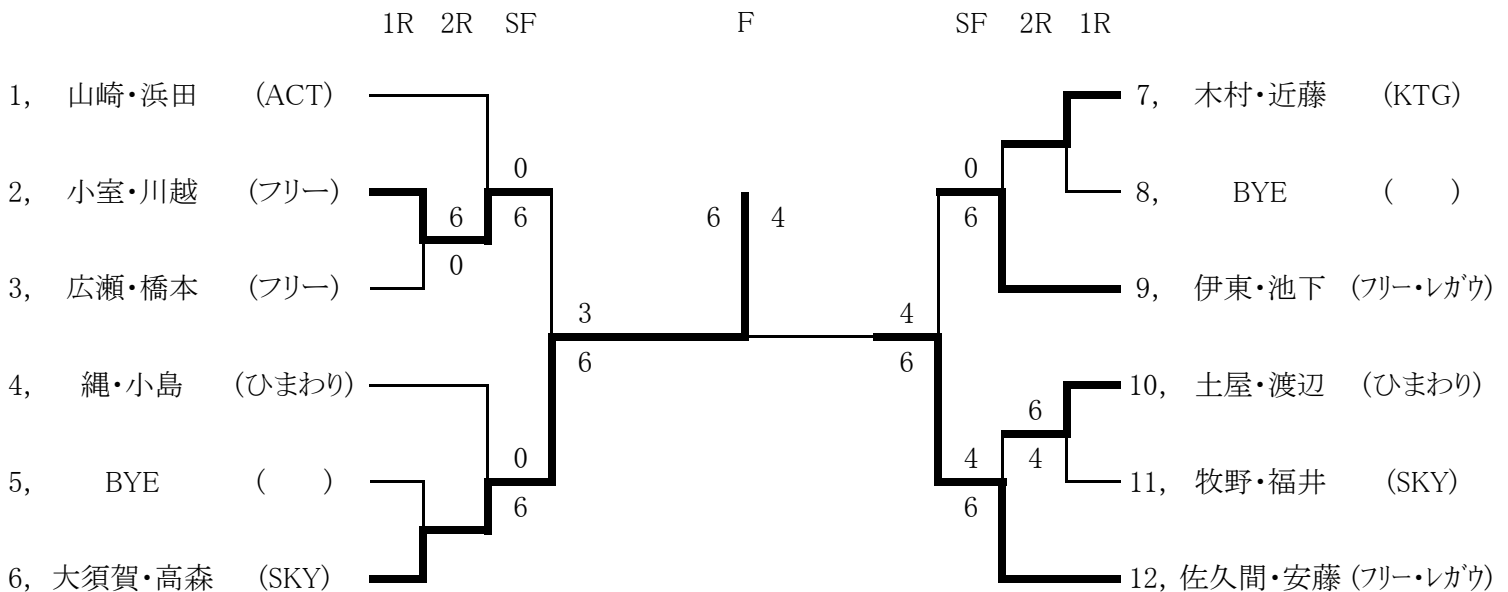

令和元年度 第41回 会長杯ダブルス 一般男子

1R 2R 3R 4R SF F SF 4R 3R 2R 1R

シード順位

- 1.谷本・松野(テイクファイブ・レガウ) 2.浜田・佐藤(レガウ) 3.竹村・中村(フリー) 4.市川・高津(レガウ)

令和元年度 第41回 会長杯ダブルス 壮年男子

シード順位

1. 浜田・佐藤 (レガウ) 2. 外岡・鈴木 (レガウ)

令和元年度 第41回 会長杯ダブルス 55歳男子

シード順位

1. 山崎・浜田 (ACT) 2. 佐久間・安藤 (フリー・レガウ)

令和元年度 第41回 会長杯ダブルス 一般女子

シード順位

- 1.霧生・河端(テイクファイブ) 2.植松・渡邊(レガウ・ひまわり)

令和元年度 第41回 会長杯ダブルス 壮年女子

シード順位

- 1.植松・渡邊(レガウ・ひまわり) 2. ()