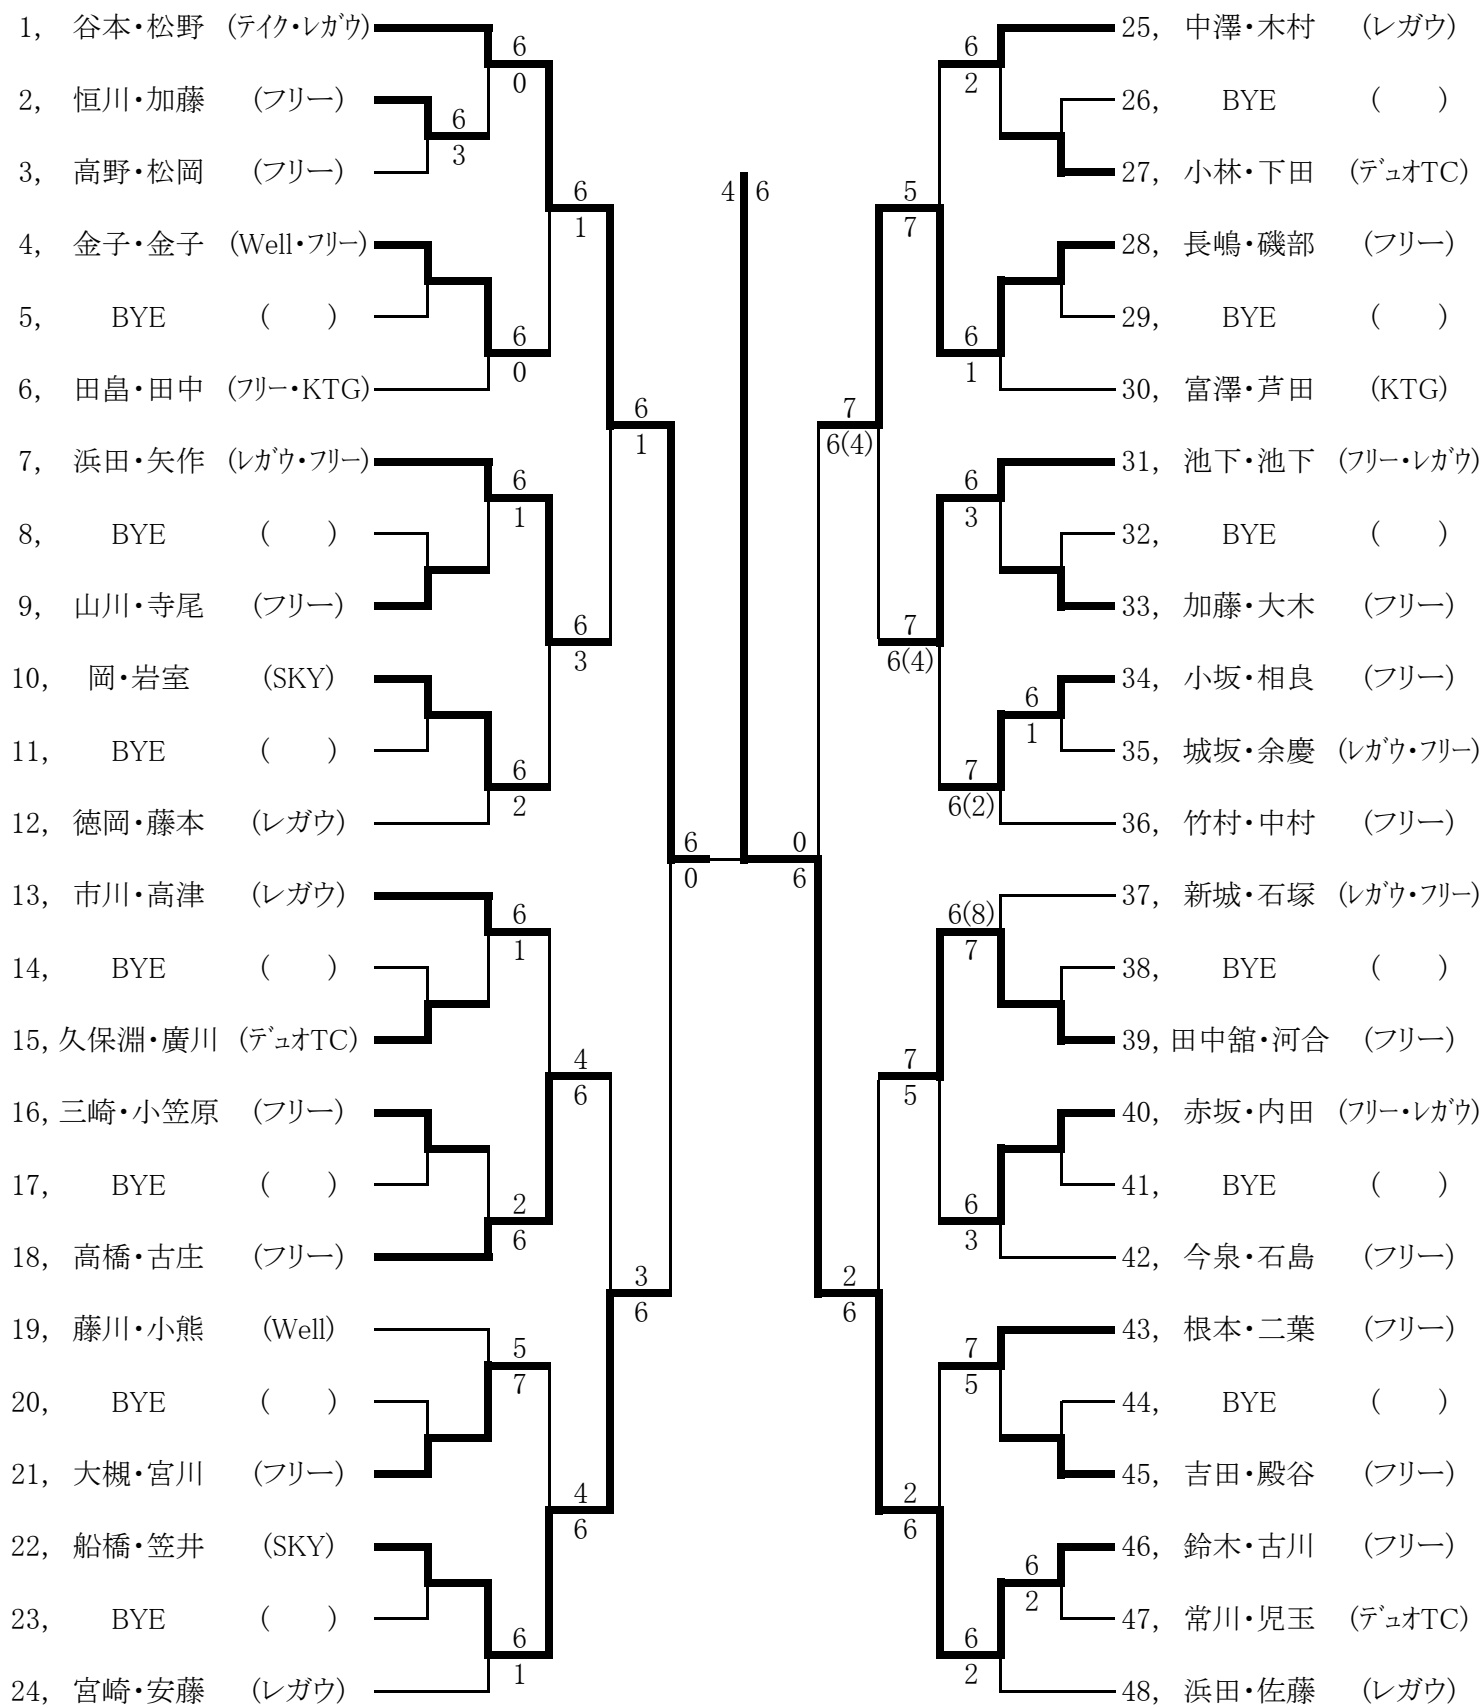

令和元年度 第41回 会長杯ダブルス 一般男子

1R 2R 3R 4R SF F SF 4R 3R 2R 1R

シード順位

- 1.谷本・松野(テイクファイブ・レガウ) 2.浜田・佐藤(レガウ) 3.竹村・中村(フリー) 4.市川・高津(レガウ)

令和元年度 第41回 会長杯ダブルス 壮年男子

シード順位

1. 浜田・佐藤 (レガウ) 2. 外岡・鈴木 (レガウ)

令和元年度 第41回 会長杯ダブルス 55歳男子

シード順位

1. 山崎・浜田 (ACT) 2. 佐久間・安藤 (フリー・レガウ)

令和元年度 第41回 会長杯ダブルス 一般女子

シード順位

- 1.霧生・河端(テイクファイブ) 2.植松・渡邊(レガウ・ひまわり)

令和元年度 第41回 会長杯ダブルス 壮年女子

シード順位

- 1.植松・渡邊(レガウ・ひまわり) 2. ()