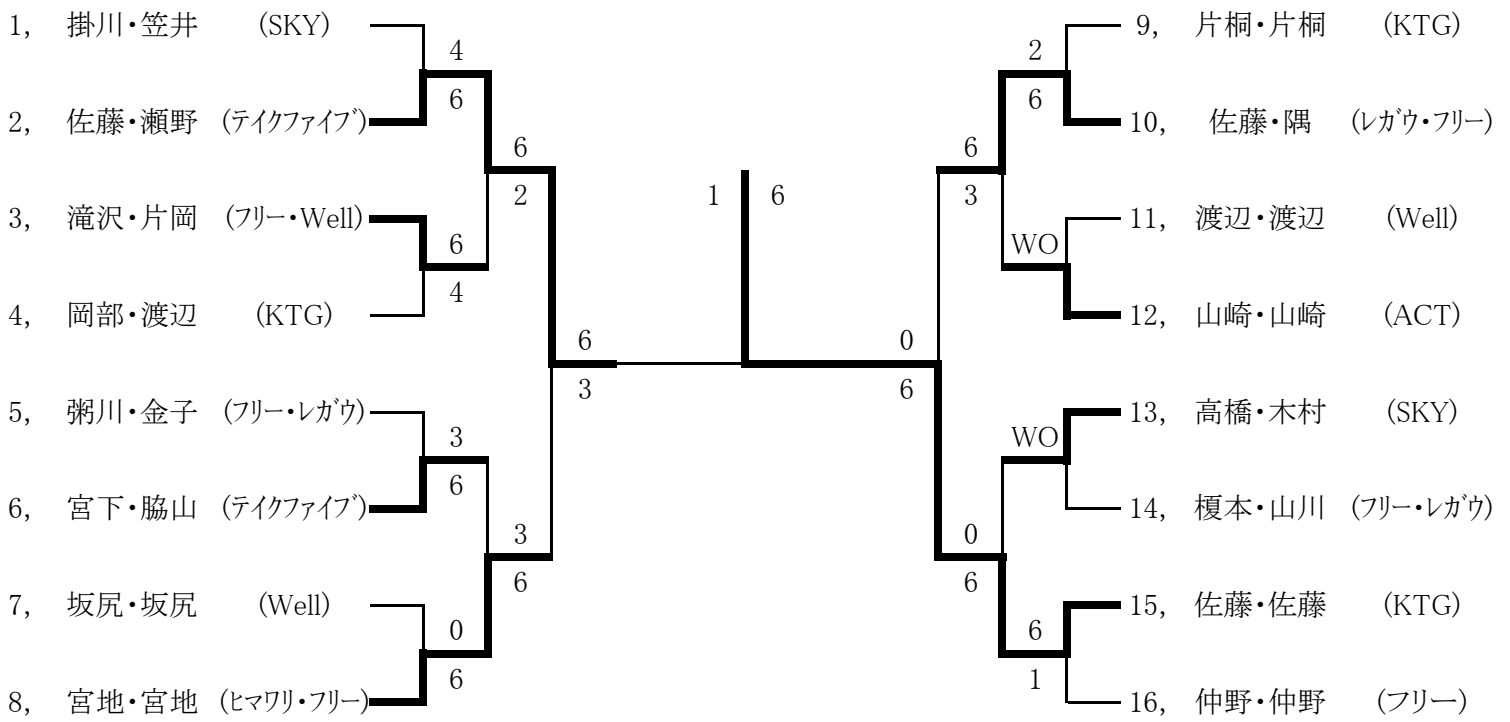

令和元年度 第38回 区民混合ダブルス大会 一般

1R 2R 3R SF F SF 3R 2R 1R

シード順位

1. 森田・森田 (レガウ・Well) 2. 佐藤・佐藤 (KTG) 3. 小宮・石井 (水郷TA) 4. 鈴木・鈴木 (フリー・レガウ)

令和元年度 第38回 区民混合ダブルス大会 壮年

1R 2R SF F SF 2R 1R

シード順位

- 1.掛川・笠井 (SKY) 2.仲野・仲野 (フリー)