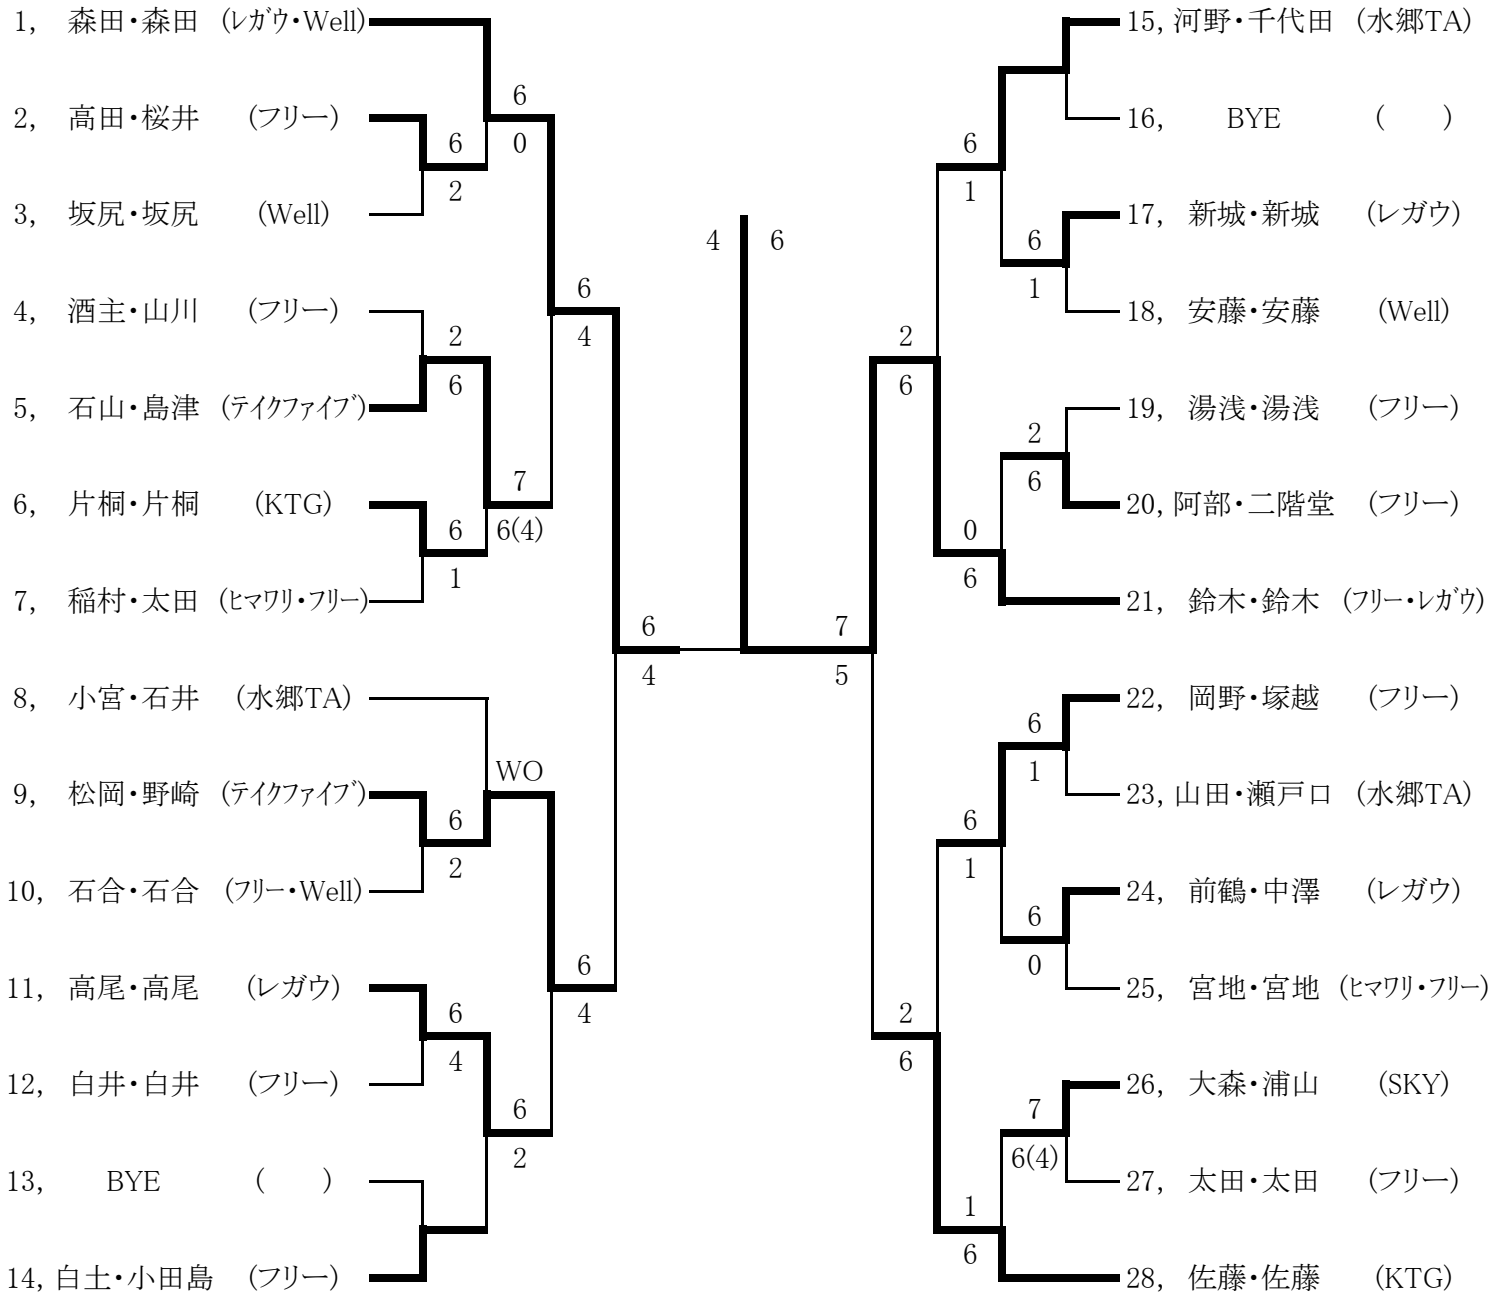

令和元年度 第38回 区民混合ダブルス大会 一般

1R 2R 3R SF F SF 3R 2R 1R

シード順位

1. 森田・森田 (レガウ・Well) 2. 佐藤・佐藤 (KTG) 3. 小宮・石井 (水郷TA) 4. 鈴木・鈴木 (フリー・レガウ)

令和元年度 第38回 区民混合ダブルス大会 壮年

1R 2R SF F SF 2R 1R

シード順位

- 1.掛川・笠井 (SKY) 2.仲野・仲野 (フリー)