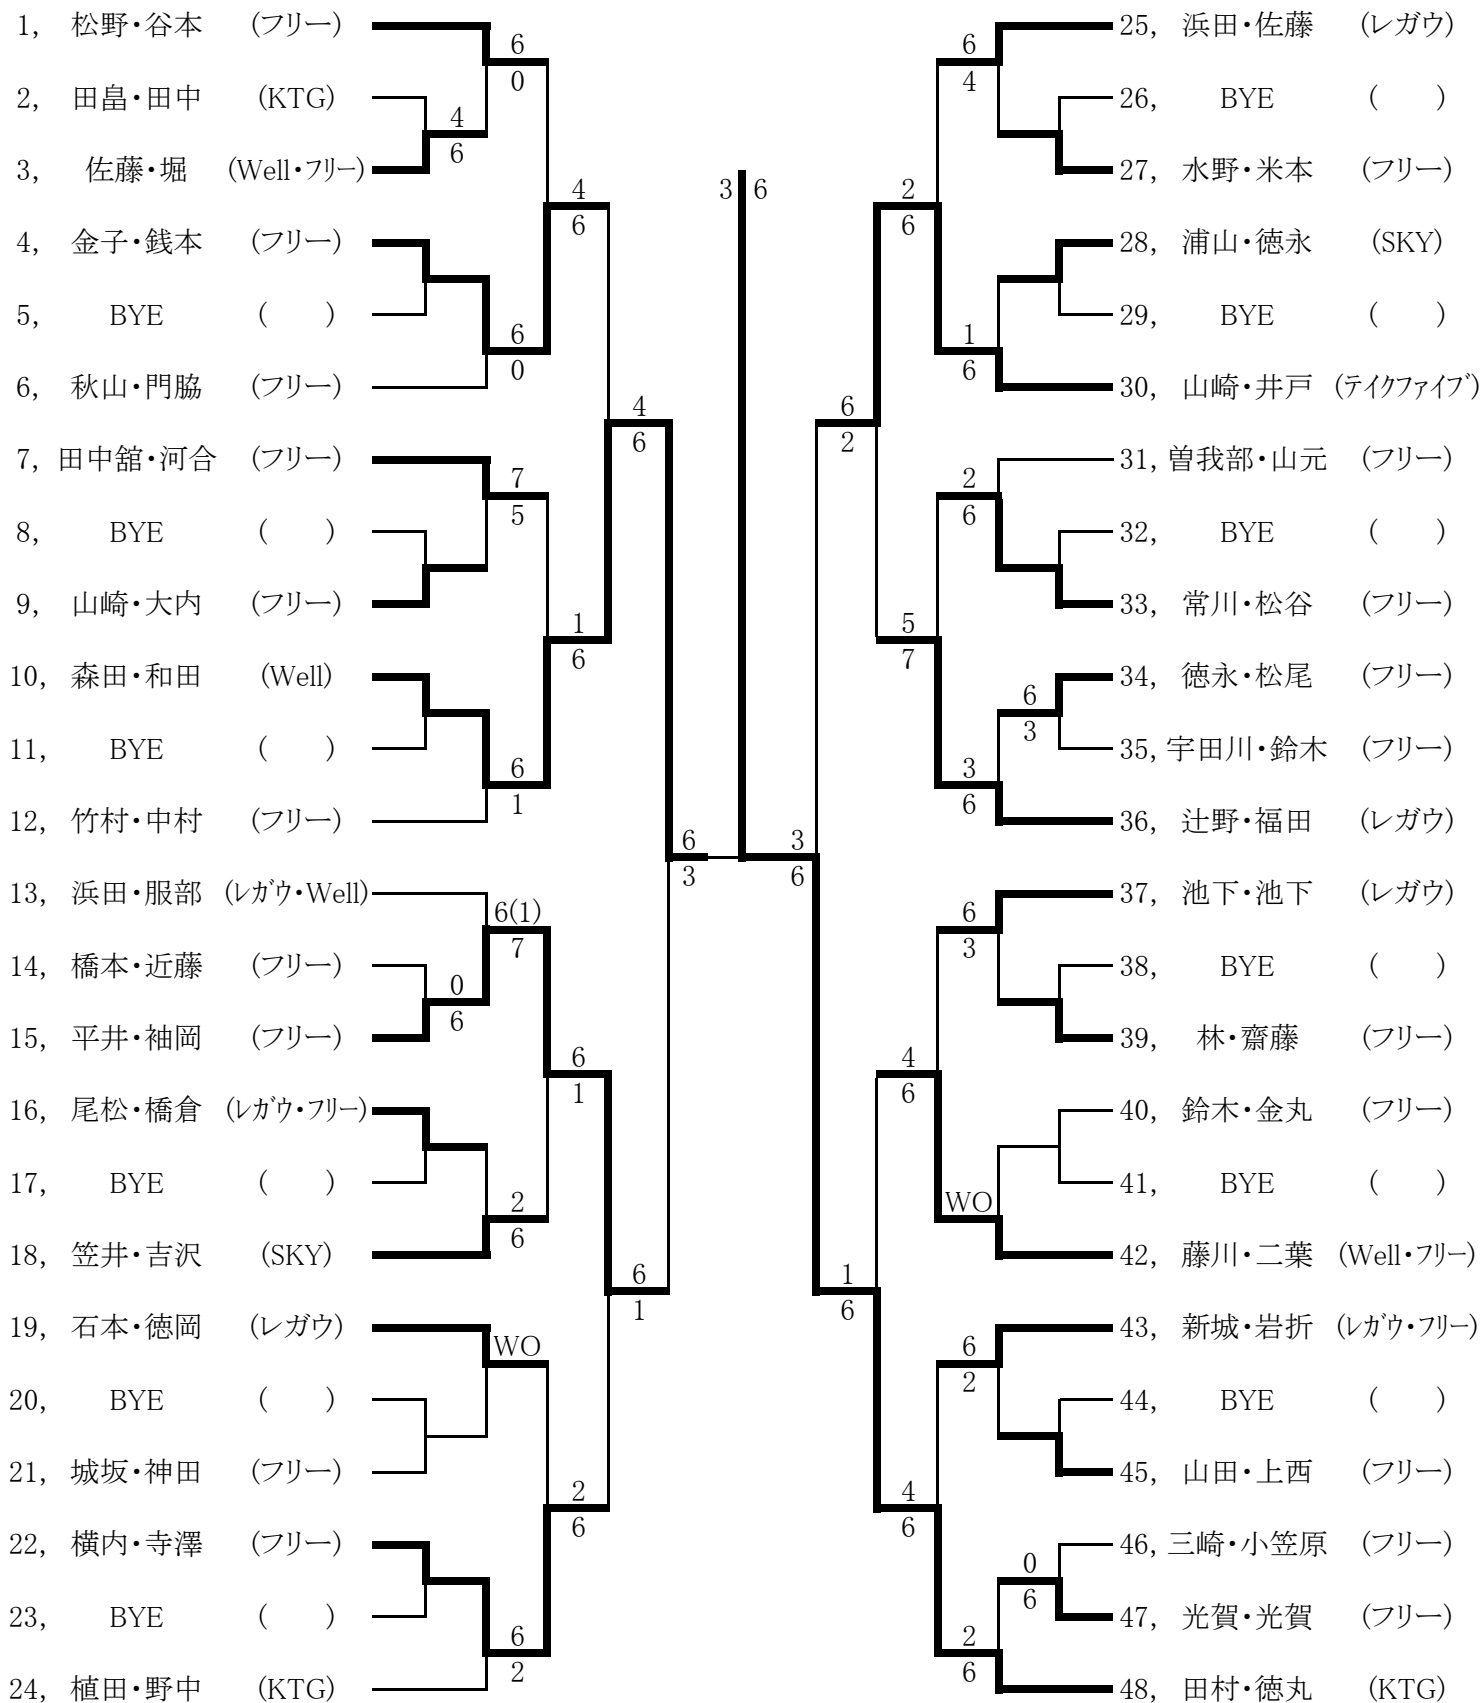

令和4年度 第44回 会長杯ダブルス 一般男子

1R 2R 3R 4R SF F SF 4R 3R 2R 1R

シード順位

- 1.松野・谷本(フリー) 2.田村・徳丸(KTG) 3.辻野・福田(レガウ) 4.浜田・服部(レガウ・Well)

令和4年度 第44回 会長杯ダブルス 壮年男子55歳

シード順位

1. 村田・長谷部(ACT) 2. 関・廣岡(KTG)

## 令和4年度 第44回 会長杯ダブルス 一般女子

1R 2R SF F SF 2R 1R

### シード順位

1. 霧生・河端(テイクファイブ) 2. 松岡・鳥塚(テイクファイブ) 3. 岡本・渡邊(フリー・ひまわり) 4. 浦山・小林(SKY)