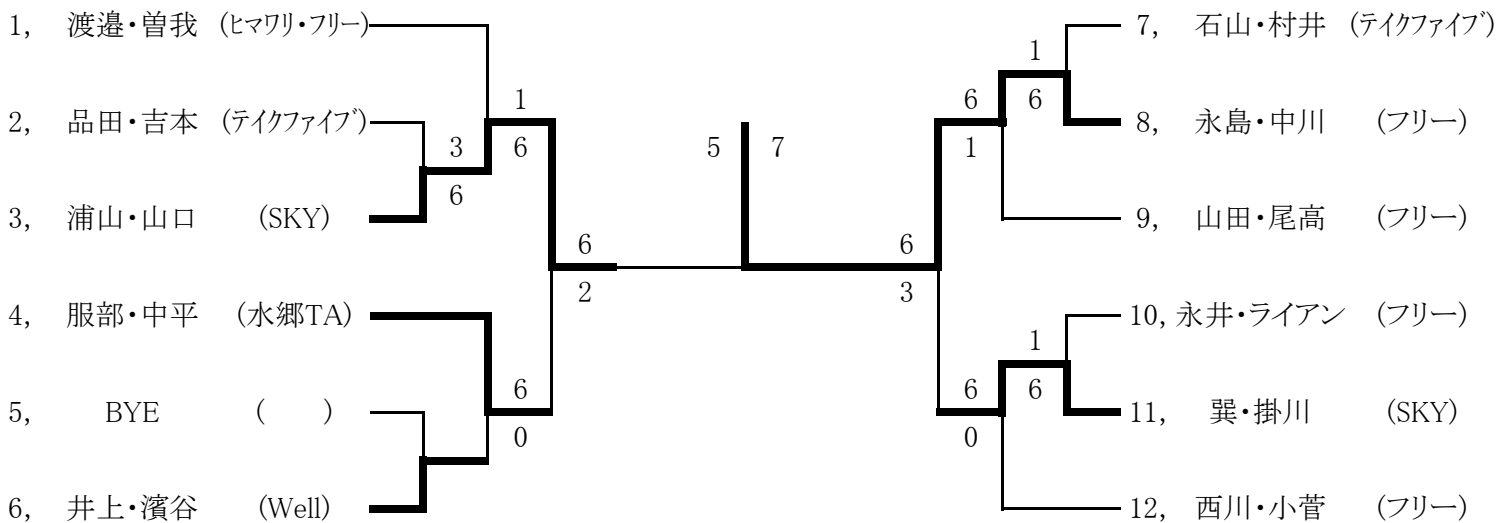

令和4年度 第44回 会長杯ダブルス 壮年女子

1R 2R SF F SF 2R 1R

シード順位

1, 渡邊・曾我(ひまわり・フリー) 2, 西川・小菅(フリー)