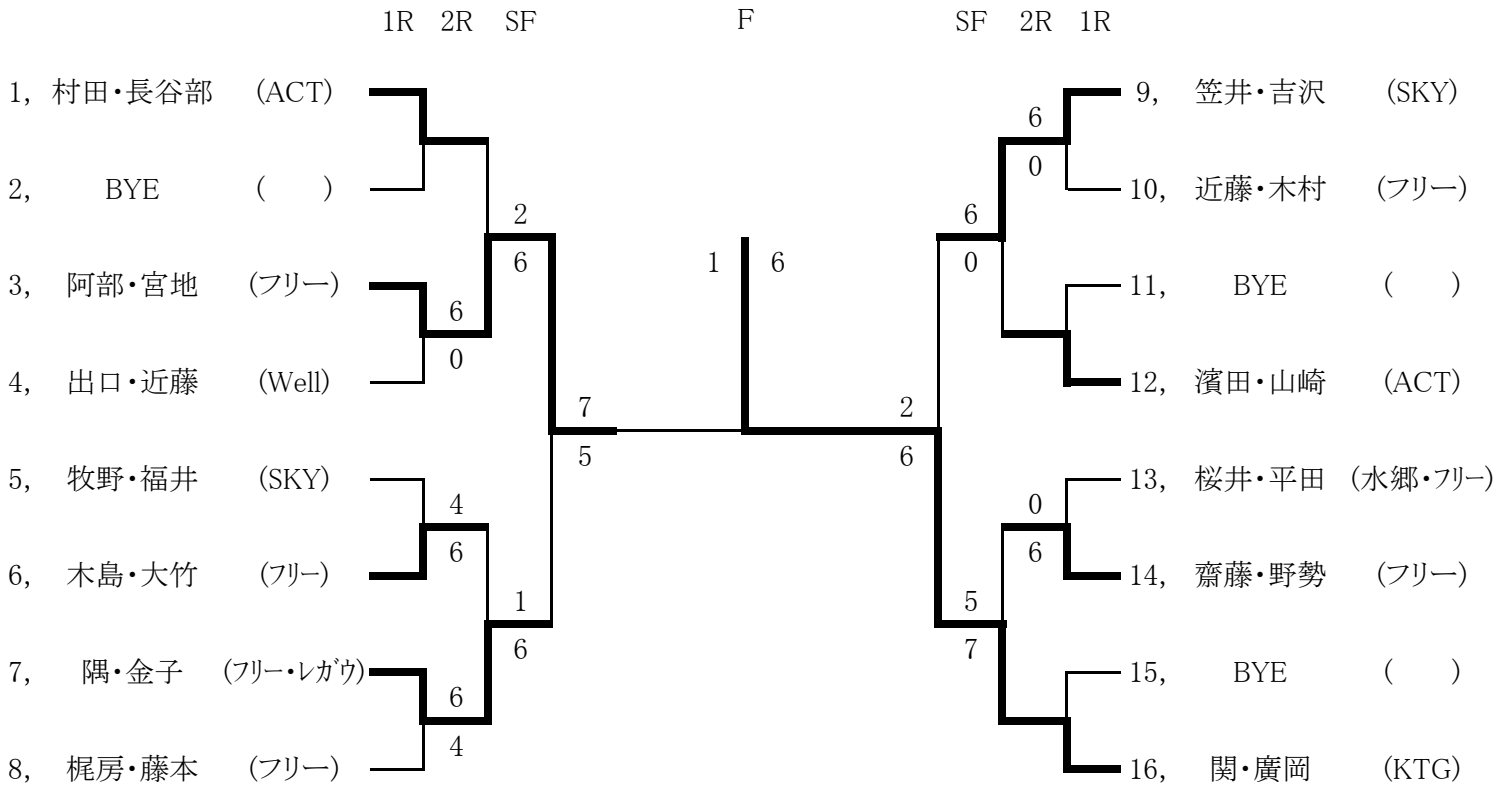

令和4年度 第44回 会長杯ダブルス 一般男子

1R 2R 3R 4R SF F SF 4R 3R 2R 1R

シード順位

- 1.松野・谷本(フリー) 2.田村・徳丸(KTG) 3.辻野・福田(レガウ) 4.浜田・服部(レガウ・Well)

令和4年度 第44回 会長杯ダブルス 壮年男子55歳

シード順位

1. 村田・長谷部(ACT) 2. 関・廣岡(KTG)

## 令和4年度 第44回 会長杯ダブルス 一般女子

1R 2R SF F SF 2R 1R

### シード順位

1. 霧生・河端(テイクファイブ) 2. 松岡・鳥塚(テイクファイブ) 3. 岡本・渡邊(フリー・ひまわり) 4. 浦山・小林(SKY)

## 令和4年度 第44回 会長杯ダブルス 壮年女子

1R 2R SF F SF 2R 1R