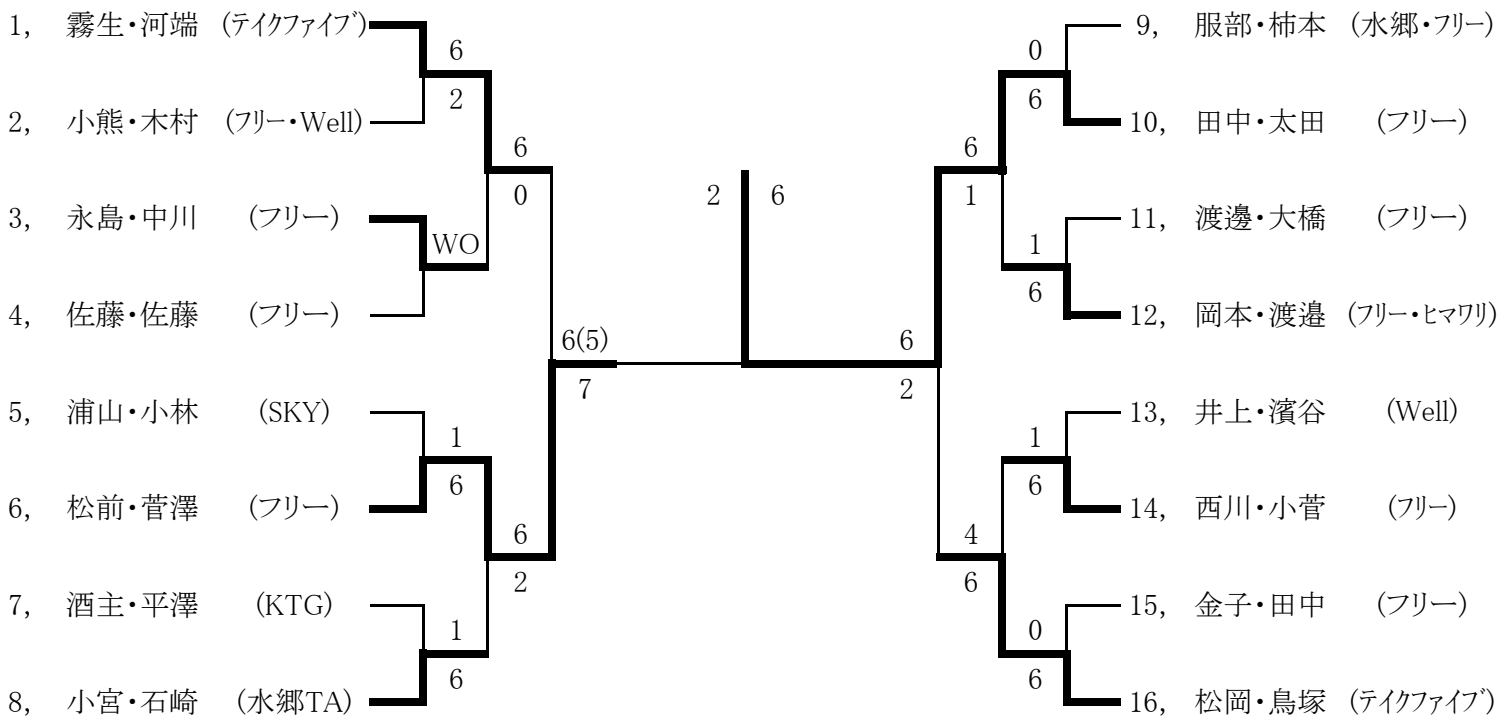

令和4年度 第44回 会長杯ダブルス 一般男子

1R 2R 3R 4R SF F SF 4R 3R 2R 1R

シード順位

- 1.松野・谷本(フリー) 2.田村・徳丸(KTG) 3.辻野・福田(レガウ) 4.浜田・服部(レガウ・Well)

令和4年度 第44回 会長杯ダブルス 壮年男子55歳

シード順位

1. 村田・長谷部(ACT) 2. 関・廣岡(KTG)

## 令和4年度 第44回 会長杯ダブルス 一般女子

1R 2R SF F SF 2R 1R

### シード順位

1. 霧生・河端(テイクファイブ) 2. 松岡・鳥塚(テイクファイブ) 3. 岡本・渡邊(フリー・ひまわり) 4. 浦山・小林(SKY)

## 令和4年度 第44回 会長杯ダブルス 壮年女子

1R 2R SF F SF 2R 1R