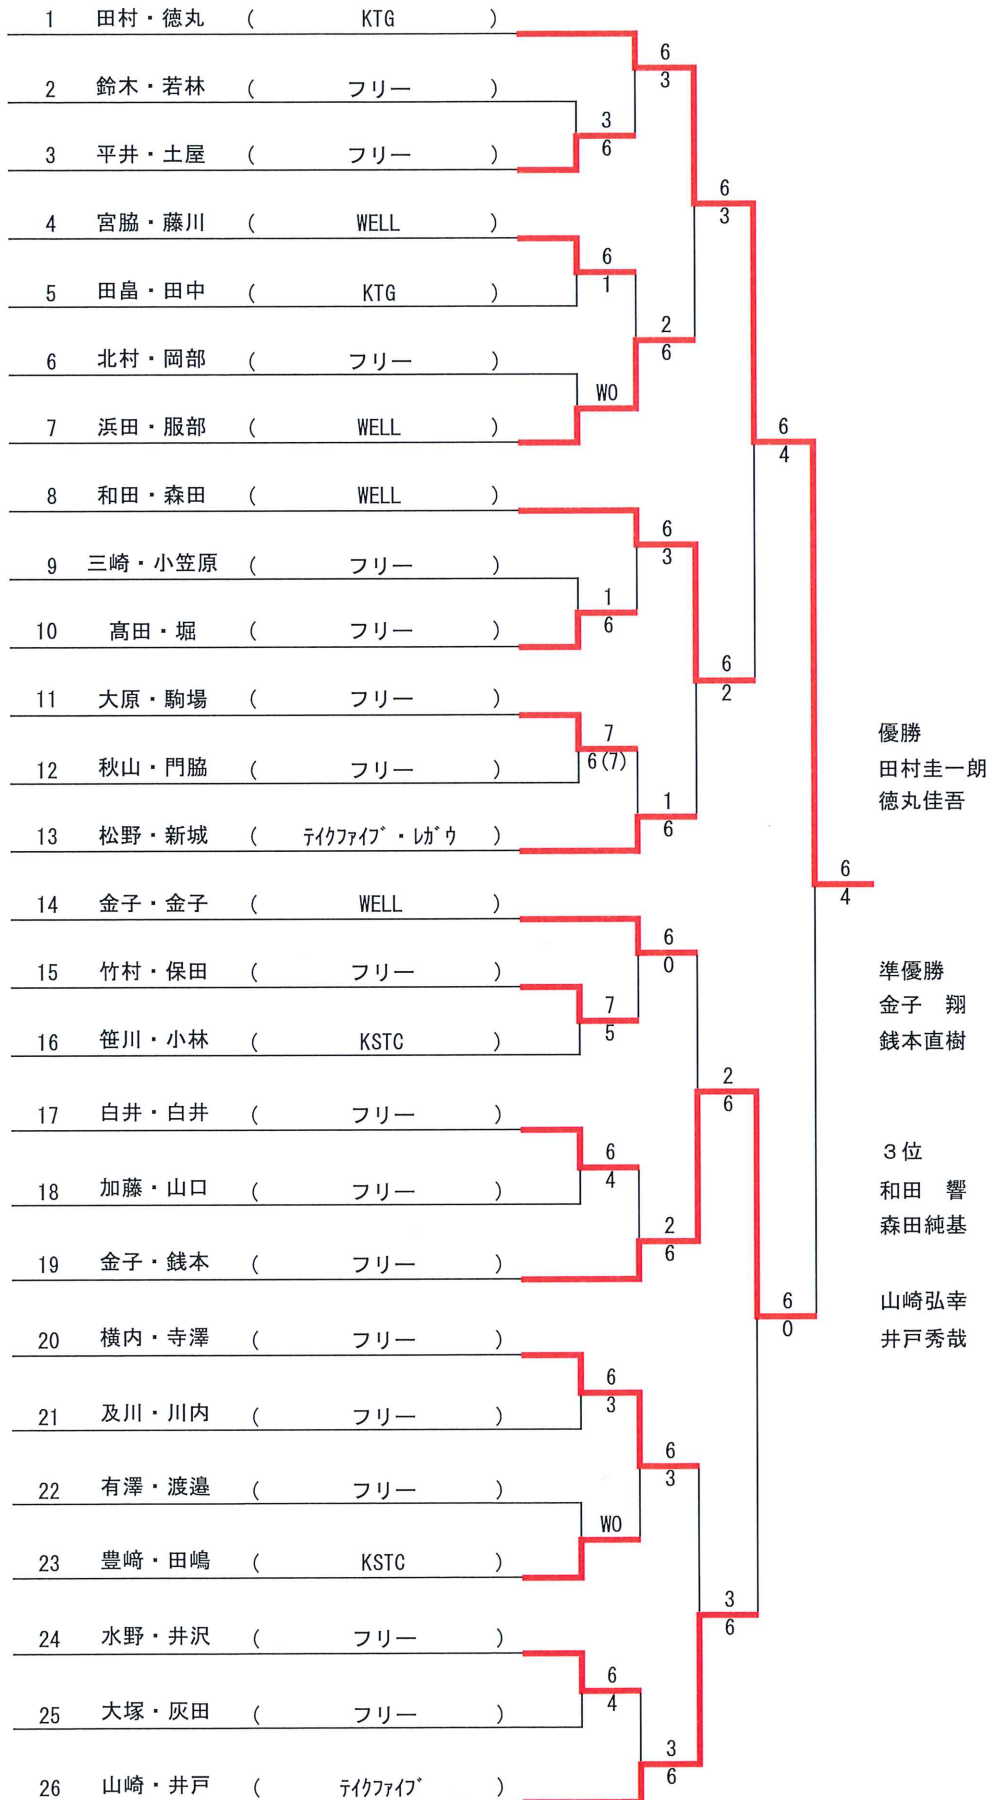

令和5年度 第45回 会長杯ダブルス 一般男子

1R 2R 3R SF F

優勝  
田村圭一朗  
徳丸佳吾

準優勝  
金子 翔  
銭本直樹

3位  
和田 響  
森田純基

山崎弘幸  
井戸秀哉

シード順位

1. 田村・徳丸(KTG)
2. 山崎・井戸(テイクファイブ)
3. 金子・銭本(フリー)
4. 和田・森田(WELL)

# 令和5年度 第45回 会長杯ダブルス 壮年男子55

1R 2R SF F

順位	ペア名	所属	1R	2R	SF	F	結果
1	佐々木・池下	( Team-K・レガウ )	6	1	7	2	優勝 橋爪洋志 鈴木邦久
2	小高・磯崎	( フリー )	1	6	5	6	
3	松田・小林	( KTG )	2	6	3	6	準優勝 木島正彦 国居 彰
4	脇山・土川	( テイクファイブ )	6	0	6	2	
5	秋山・中村	( フリー )	6	1	6	6	3位 佐々木信二 池下浩世
6	藤本・奥野	( WELL )	1	6	2	6	
7	木島・国居	( フリー )	6	6	2	6	土屋俊治 渡邊敏夫
8	濱田・山崎	( ACT )	0	WO	1	6	
9	舟木・阿部	( フリー )	2	6	WO	WO	
10	土屋・渡邊	( フリー )	6	2	WO	WO	
11	田中・榎本	( WELL・フリー )	2	WO	WO	WO	
12	木村・近藤	( KTG )	WO	WO	WO	WO	
13	國定・長橋	( フリー・レガウ )	2	WO	WO	WO	
14	塚田・赤岩	( KTG )	Ret	WO	WO	WO	
15	橋爪・鈴木	( フリー )	1	6	WO	WO	
16	牧野・福井	( SKY )	WO	WO	WO	WO	

## シード順位

1. 佐々木・池下 (Team-K・レガウ) 2. 牧野・福井 (SKY)

令和5年度 第45回 会長杯ダブルス 一般女子

1R 2R SF F

シード順位

1. 田中・太田 (フリー)
2. 松岡・鳥塚 (テイクファイブ)
3. 河端・増田 (テイクファイブ)
4. 鈴木・加藤 (フリー)

令和5年度 第45回 会長杯ダブルス 壮年女子

1R 2R QF SF F

シード順位

1. 永島・中川 (フリー)
2. 渡邊・曾我 (フリー)