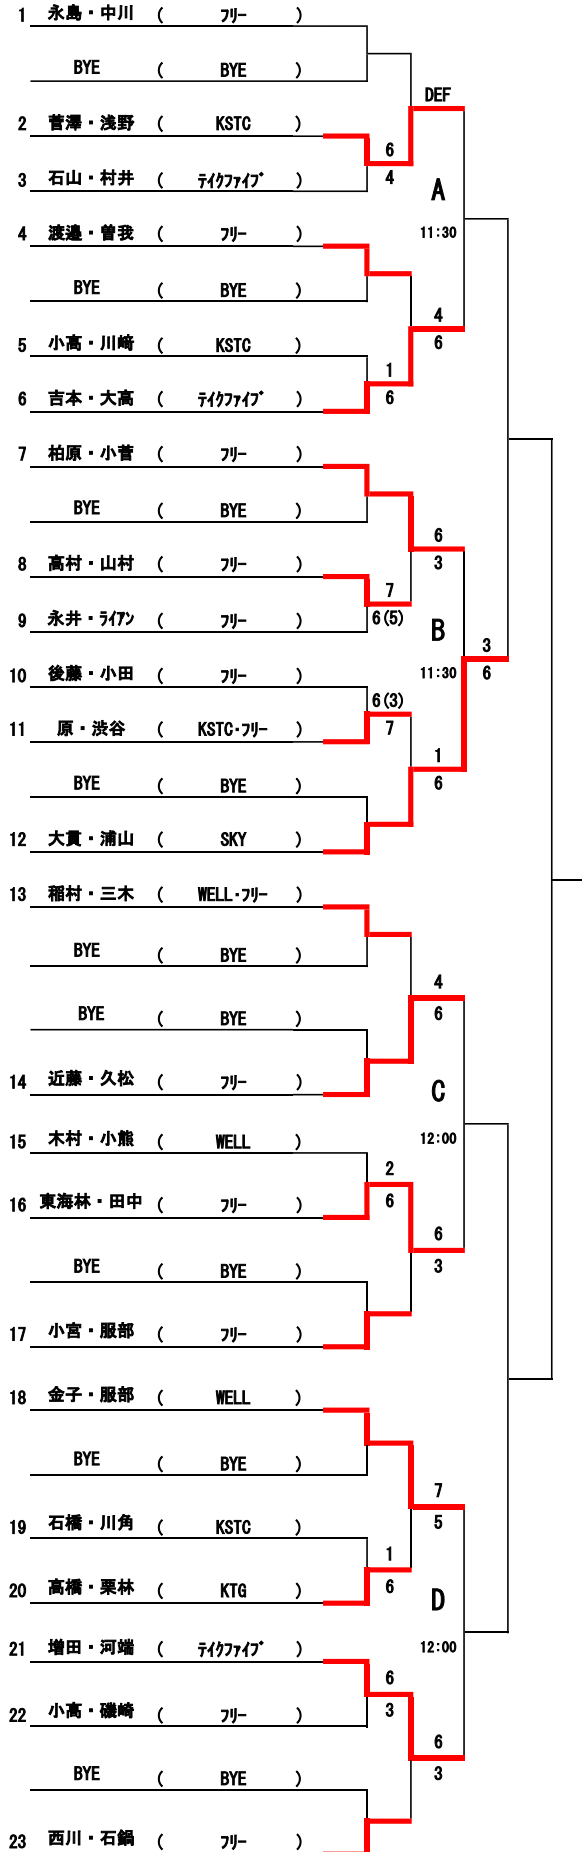

令和6年度 第77回 会長杯ダブルス 一般男子

	1R	2-3R	QF	SF	F
1 金子・金子 (WELL)					
2 塚本・杉本 (フリ)		6			
3 平塚・嶋田 (フリ)	1	1			
4 若林・鈴木 (フリ)		6	4		
5 荘司・堀口 (フリ)	6	2	6	A	6
6 新田・近藤 (KSTC)		8:00	1		
7 竹村・中村 (フリ)	6	2	6		
8 竹内・齋藤 (KSTC)		6	2		
9 三崎・小笠原 (フリ)	6	3			
10 池下・池下 (カウ)		6			
11 灰田・長谷部 (フリ)	6	2	6		
12 渡辺・古川 (WELL)		6	3		
13 田嶋・豊崎 (KSTC)	6	1	6	B	4
14 金・金 (フリ・KTG)		9:00	6		
15 荒木・田中 (KTG)	6	0	6		
16 大曾根・芥川 (KSTC)		6	2		
17 高田・堀 (フリ)	6	4	6		
18 宮脇・藤川 (WELL)		4			
19 服部・長谷川 (WELL)					
20 高野・森田 (フリ)		6	1		
21 坂本・定方 (KSTC)	6	1	6		
22 大貫・浦山 (SKY)		7(2)	6		
23 新井・佐野 (フリ)	DEF		6	C	2
24 塚越・平山 (KSTC)		10:00	6		
25 吉川・古賀 (フリ)	6	4	6		
26 林・水野 (KSTC)		6	3		
27 高橋・向野下 (フリ)	6	2			
28 秋山・門脇 (フリ)					
29 野口・天野 (KSTC)	6	1	4		
30 白井・白井 (フリ)		6	6		
31 大澤・小松 (フリ)	6	1	6	D	6
32 清水・赤松 (テイクアワ)		11:00	4		
33 小林・笹川 (KSTC)	6	1	3		
34 石井・伊藤 (フリ)		5	6		
35 諸節・目等 (フリ)	7	1	6		
36 北詰・大山 (テイクアワ)		6			

シード順位

1. 金子・金子(WELL) 2. 北詰・大山(テイクアワ)
3. 服部・長谷川(WELL) 4. 宮脇・藤川(WELL)

令和6年度 第77回 会長杯ダブルス大会 壮年55男子

シード順位

1. 佐々木・池下 (Team-k・レガウ) 2. 木島・国居 (フリー)

令和6年度第77回会長杯ダブルス大会 壮年40歳以上女子

1R 2R 3R SF F

シード順位

- 1. 永島・中川(フリー) 2. 西川・石鍋(フリー)
- 3. 小宮・服部(フリー) 4. 柏原・小菅(フリー)