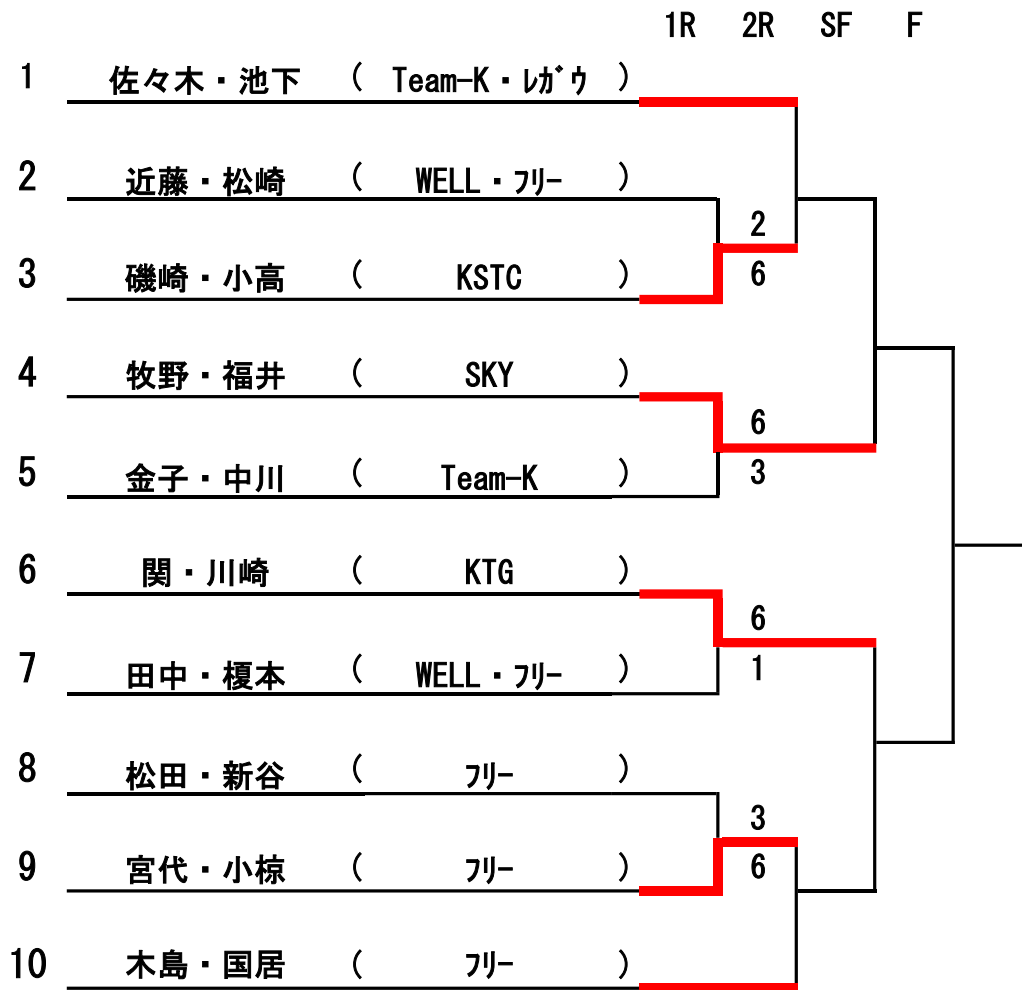

令和6年度 第77回 会長杯ダブルス 一般男子

	1R	2-3R	QF	SF	F
1 金子・金子 (WELL)					
2 塚本・杉本 (フリ)		6			
3 平塚・嶋田 (フリ)	1	1			
4 若林・鈴木 (フリ)		6	4		
5 荘司・堀口 (フリ)	6	2	6	A	6
6 新田・近藤 (KSTC)		8:00	1		
7 竹村・中村 (フリ)	6	2	6		
8 竹内・齋藤 (KSTC)		6	2		
9 三崎・小笠原 (フリ)	6	3			
10 池下・池下 (カウ)		6			
11 灰田・長谷部 (フリ)	6	2	6		
12 渡辺・古川 (WELL)		6	3		
13 田嶋・豊崎 (KSTC)	6	1	6	B	4
14 金・金 (フリ・KTG)		9:00	6		
15 荒木・田中 (KTG)	6	0	6		
16 大曾根・芥川 (KSTC)		6	2		
17 高田・堀 (フリ)	6	4	6		
18 宮脇・藤川 (WELL)		4			
19 服部・長谷川 (WELL)					
20 高野・森田 (フリ)		6	1		
21 坂本・定方 (KSTC)	6	1	6		
22 大貫・浦山 (SKY)		7(2)	6		
23 新井・佐野 (フリ)	DEF		6	C	2
24 塚越・平山 (KSTC)		10:00	6		
25 吉川・古賀 (フリ)	6	4	6		
26 林・水野 (KSTC)		6	3		
27 高橋・向野下 (フリ)	6	2			
28 秋山・門脇 (フリ)					
29 野口・天野 (KSTC)	6	1	4		
30 白井・白井 (フリ)		6	6		
31 大澤・小松 (フリ)	6	1	6	D	6
32 清水・赤松 (テイクアワ)		11:00	4		
33 小林・笹川 (KSTC)	6	1	3		
34 石井・伊藤 (フリ)		5	6		
35 諸節・目等 (フリ)	7	1	6		
36 北詰・大山 (テイクアワ)		6			

シード順位

1. 金子・金子(WELL) 2. 北詰・大山(テイクアワ)
3. 服部・長谷川(WELL) 4. 宮脇・藤川(WELL)

令和6年度 第77回 会長杯ダブルス大会 壮年55男子

シード順位

1. 佐々木・池下 (Team-k・レガウ) 2. 木島・国居 (フリー)

令和6年度第77回会長杯ダブルス大会 壮年40歳以上女子

1R 2R 3R SF F

シード順位

- 1. 永島・中川(フリー) 2. 西川・石鍋(フリー)
- 3. 小宮・服部(フリー) 4. 柏原・小菅(フリー)