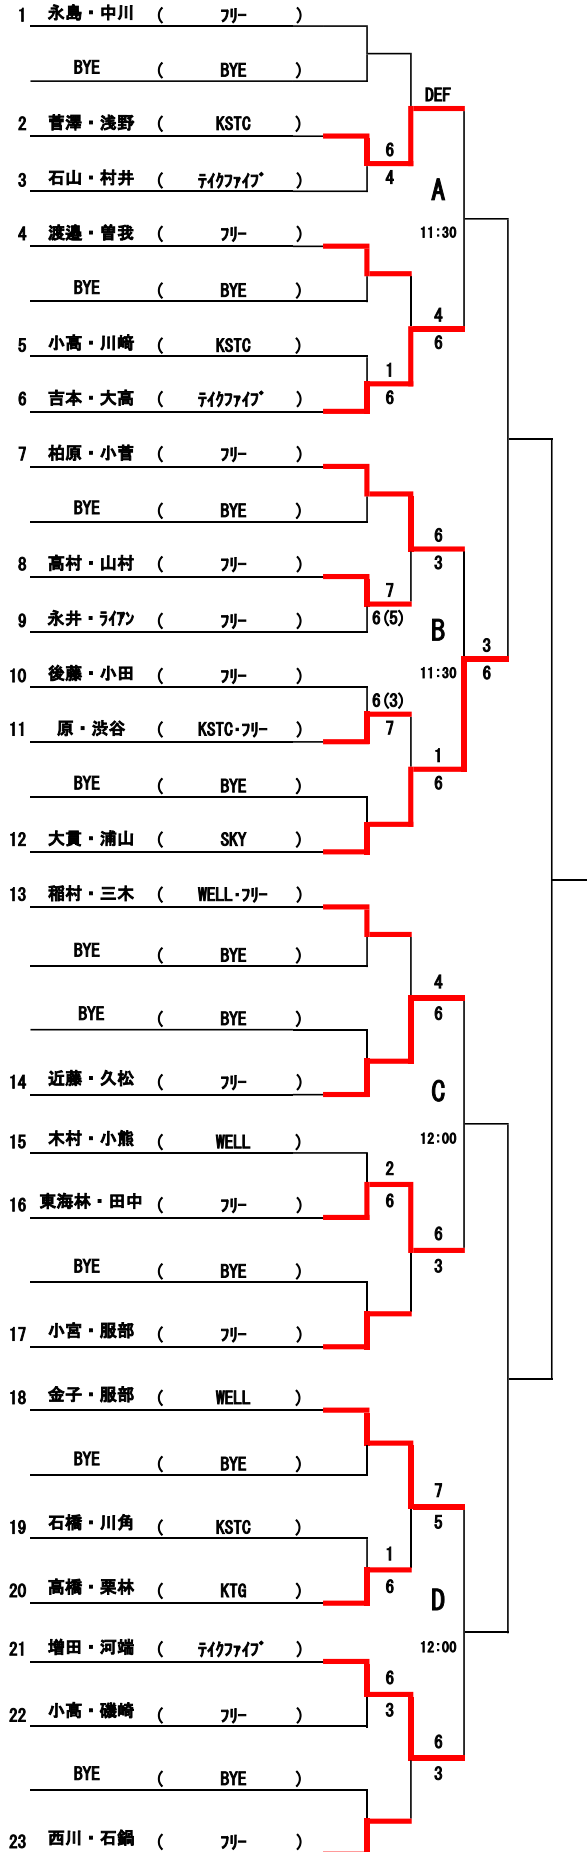

令和6年度 第77回 会長杯ダブルス大会 壮年55男子

シード順位

1. 佐々木・池下 (Team-k・レガウ) 2. 木島・国居 (フリー)

令和6年度第77回会長杯ダブルス大会 壮年40歳以上女子

1R 2R 3R SF F

シード順位

1. 永島・中川(フリー)
2. 西川・石鍋(フリー)
3. 小宮・服部(フリー)
4. 柏原・小菅(フリー)