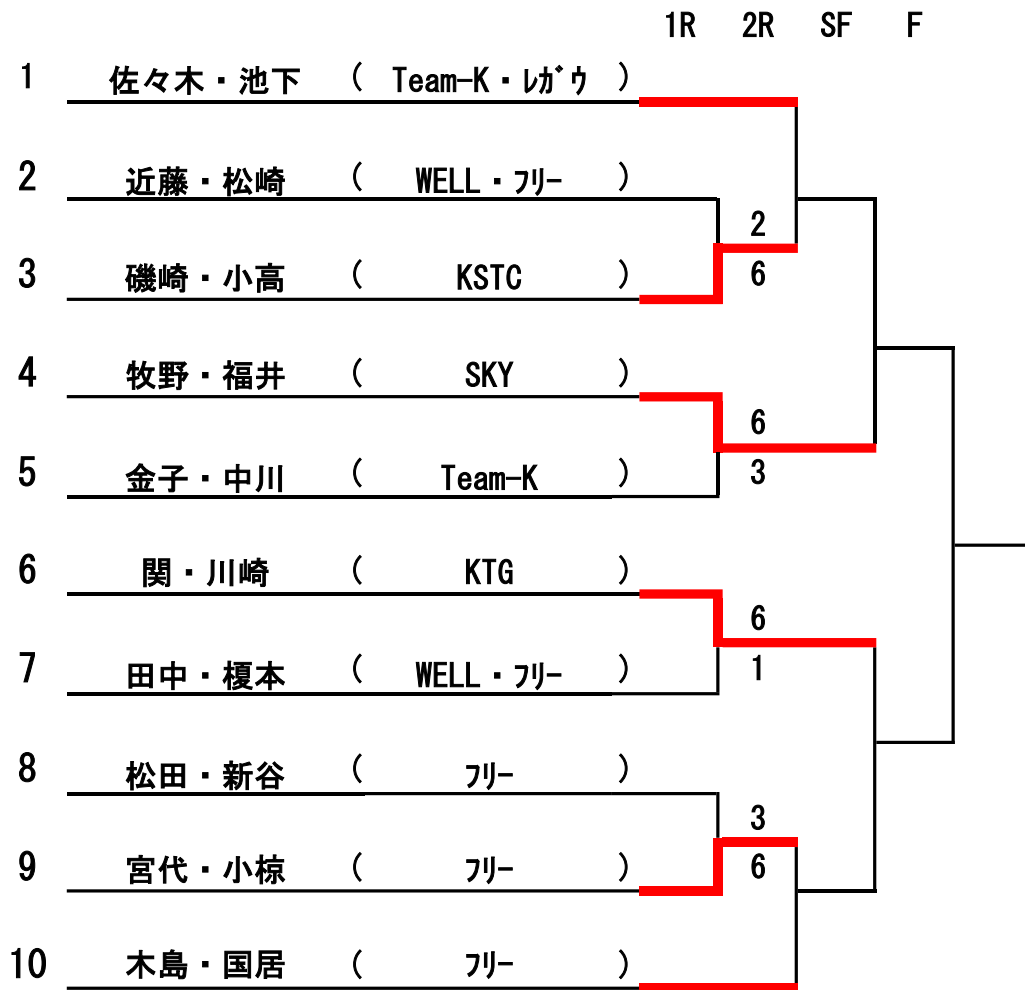

令和6年度 第77回 会長杯ダブルス大会 壮年55男子

シード順位

1. 佐々木・池下 (Team-k・レガウ) 2. 木島・国居 (フリー)

令和6年度第77回会長杯ダブルス大会 壮年40歳以上女子

1R 2R 3R SF F

シード順位

1. 永島・中川(フリー)
2. 西川・石鍋(フリー)
3. 小宮・服部(フリー)
4. 柏原・小菅(フリー)